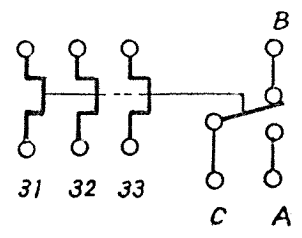

4303596

御注文主	数量	受注番号	作業番号
------	----	------	------

自動復帰式
継電器

形	式	最高許容電圧	定格電流		重量
			主回路	接点	
TR200	KTC	AC 600V		AC220V 1A 440V 0.5A	1.8 kg

取付状態

主回路	M10ネジ	使用可能圧着端子最大巾	29
操作回路	M3.5ネジ	"	7.5

才三角法

用途 _____ 付属品 _____
備考 _____

	製図	新野	76-7-21	品名 TR200-KTC	日立製作所	図番
	審査	小島(信)	(-)(-)			
	承認	石毛	(-)(-)			
寸法図				中条五場	325-4303596	