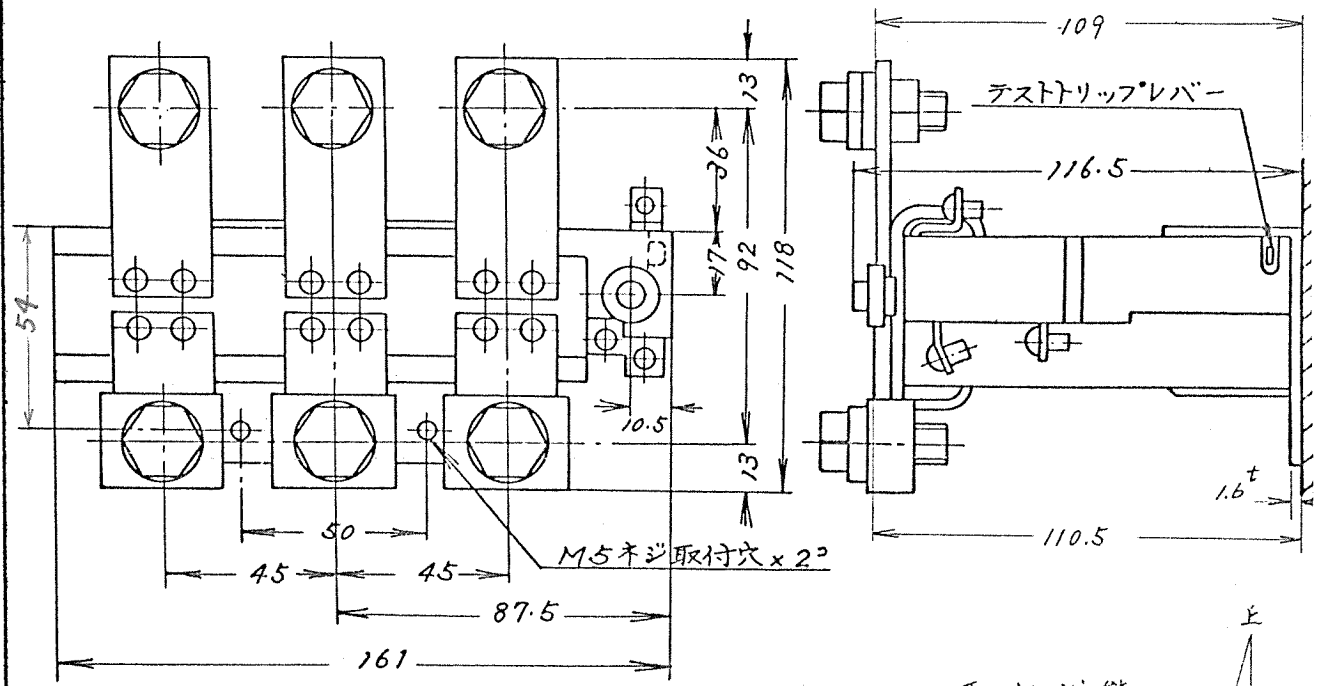

4303596

御注文主	数量	受注番号	作業番号
------	----	------	------

自動復帰式
継電器

形	式	最高許容電圧	定格電流		重量
			主回路	接点	
TR200	KTC	AC 600V		AC220V 1A 440V 0.5A	1.8 kg

取付状態

主回路	M10ネジ	使用可能圧着端子最大巾	29
操作回路	M3.5ネジ	"	7.5

才三角法

用途 _____ 付属品 _____
備考 _____

	製図	新野	76-7-21	品名 TR200-KTC	日立製作所	図番
	審査	小島(信)	(-)(-)			
	承認	石毛	(-)(-)			
寸法図				中条五場	325-4303596	