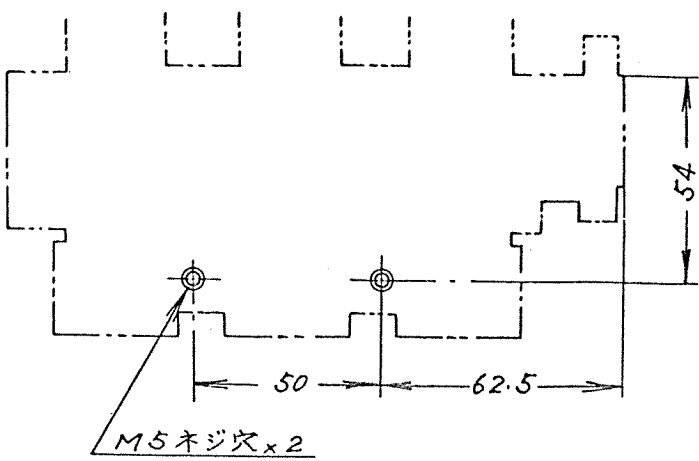

4303596

御注文主	数量	受注番号	作業番号
------	----	------	------

自動復帰式
継電器

形	式	最高許容電圧	定格電流		重量
			主回路	接点	
TR200	KTC	AC 600V		AC220V 1A 440V 0.5A	1.8 kg

取付状態

主回路	M10ネジ	使用可能圧着端子最大巾	29
操作回路	M3.5ネジ	"	7.5

才三角法

用途 _____ 付属品 _____
備考 _____

	製図	新野	76-7-21	品名 TR200-KTC	日立製作所	図番
	審査	小島(信)	(-)(-)			
	承認	石毛	(-)(-)			
寸法図				中条五場	325-4303596	