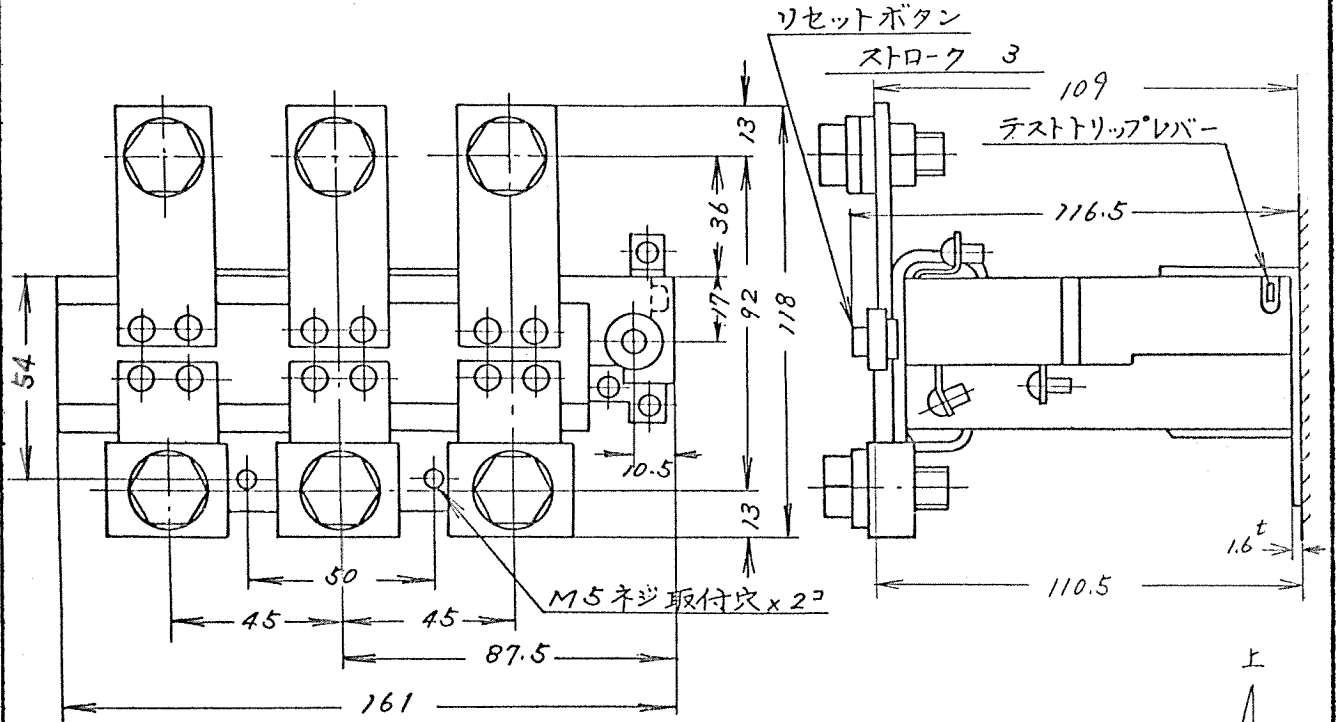

4303 592

御注文主

殿

数量

受注番号

作業番号

手動復帰式 継電器

形	式	最高許容電圧	定格電流		重量
			主回路	接点	
TR200	RTC	AC600V	3A	440V 1.5A	1.8 kg

せん孔図

取付状態

主回路	M10ネジ	使用可能圧着端子最大巾	29
操作回路	M3.5ネジ	"	7.5

才三角法

用途

付属品

備考

780809 製 承認	製図	新野	76-7-21	品名 TR200-RTC 寸法図	日立製作所 中条五場	図番 325-4303592
	審査	小島	(-)(-)			
	承認	石毛	(-)(-)			