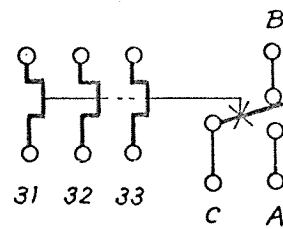

4303 592

御注文主

殿

数量

受注番号

作業番号

手動復帰式 継電器

形	式	最高許容電圧	定格電流		重量
			主回路	接点	
TR200	RTC	AC600V	3A	440V 1.5A	1.8 kg

せん孔図

取付状態

主回路	M10ネジ	使用可能圧着端子最大巾	29
操作回路	M3.5ネジ	"	7.5

才三角法

用途

付属品

備考

780809 製 承認	製図	新野	76-7-21	品名 TR200-RTC 寸法図	日立製作所 中条五場	図番 325-4303592
	審査	小島	(-)(-)			
	承認	石毛	(-)(-)			