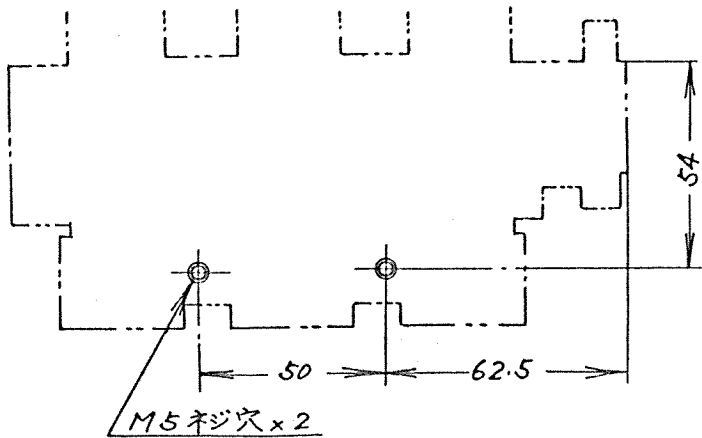

4303 592

御注文主

殿

数量

受注番号

作業番号

手動復帰式 継電器

形	式	最高許容電圧	定格電流		重量
			主回路	接点	
TR200	RTC	AC600V	3A	440V 1.5A	1.8 kg

せん孔図

取付状態

主回路	M10ネジ	使用可能圧着端子最大巾	29
操作回路	M3.5ネジ	"	7.5

才三角法

用途

付属品

備考

780809 製 承認	製図	新野	76-7-21	品名 TR200-RTC 寸法図	日立製作所 中条五場	図番 325-4303592
	審査	小島	(-)(-)			
	承認	石毛	(-)(-)			