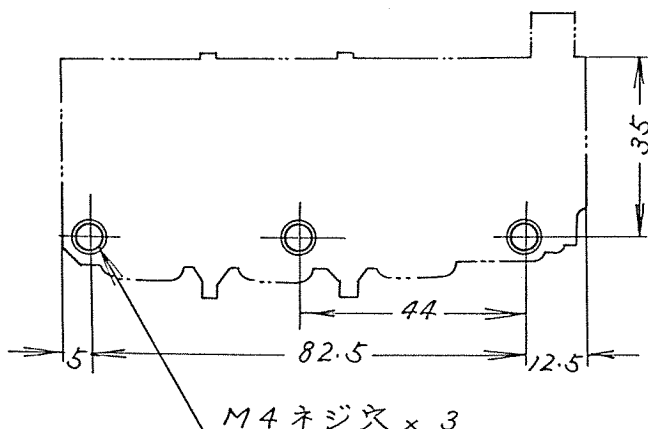

4303595

御注文主

数量

受注番号

作業番号

自動復帰式  
継電器

形	式	最高許容電圧	定格電流		重量
			主回路	接点	
TR100	KTC	AC 600V	AC 220V 1A	440V 0.5A	0.38 kg

取付状態

M4ネジ穴 x 3

せん孔図

主回路	M6ネジ	使用可能圧着端子最大寸	16
" (*)	M8ネジ	"	22
操作回路	M3.5ネジ	"	7.5

才三角法

\* 追加タミル (必要に応じて別途御要求下さい)

用途

付属品

備考

	製図	新野	76-7-21	品名 TR100-KTC	日立製作所	図番			
	審査	小島(信)	(-)(-)				寸法図	中条五場	325-4303595
	承認	石毛	(-)(-)						