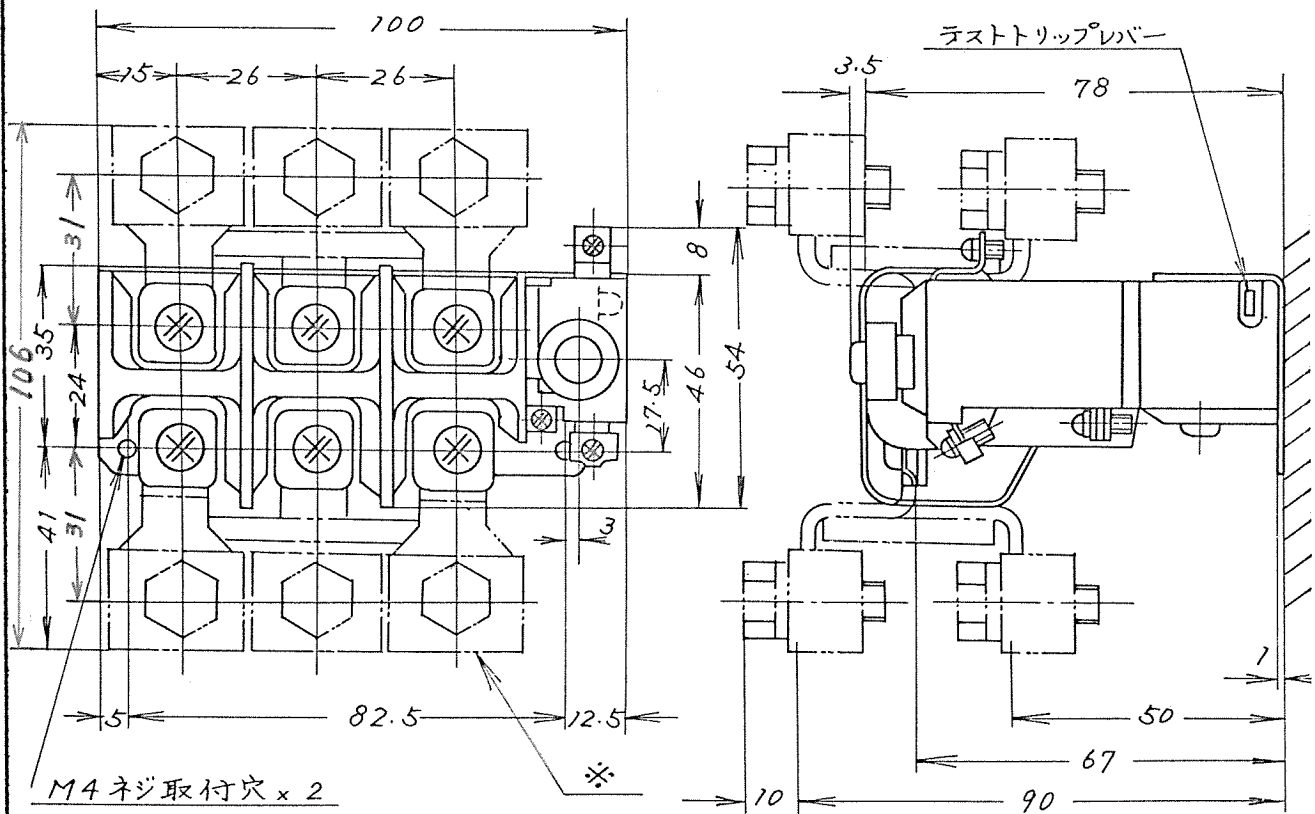

4303595

御注文主

数量

受注番号

作業番号

自動復帰式  
継電器

形	式	最高許容電圧	定格電流		重量
			主回路	接点	
TR100	KTC	AC 600V	AC 220V 1A	440V 0.5A	0.38 kg

取付状態

M4ネジ穴 x 3

せん孔図

主回路	M6ネジ	使用可能圧着端子最大寸	16
" (*)	M8ネジ	"	22
操作回路	M3.5ネジ	"	7.5

才三角法

\* 追加タミル (必要に応じて別途御要求下さい)

用途

付属品

備考

	製図	新野	76-7-21	品名 TR100-KTC	日立製作所	図番			
	審査	小島(信)	(-)(-)				寸法図	中条五場	325-4303595
	承認	石毛	(-)(-)						