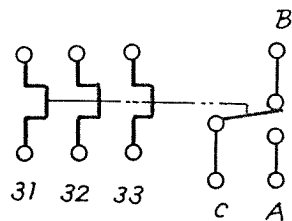

4303595

御注文主

数量

受注番号

作業番号

自動復帰式  
継電器

形	式	最高許容電圧	定格電流		重量
			主回路	接点	
TR100	KTC	AC 600V	AC 220V 1A	440V 0.5A	0.38 kg

取付状態

M4ネジ穴 x 3

せん孔図

主回路	M6ネジ	使用可能圧着端子最大寸	16
" (*)	M8ネジ	"	22
操作回路	M3.5ネジ	"	7.5

才三角法

\* 追加タミル (必要に応じて別途御要求下さい)

用途

付属品

備考