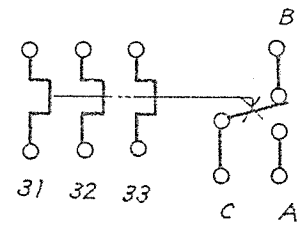

4303424

注文主

数量

数量

受注番号

作業番号

手動復帰式  
磁電器

| 形     | 式   | 最高許容電圧  | 定格電流 |                     | 重量      |
|-------|-----|---------|------|---------------------|---------|
|       |     |         | 主回路  | 接点                  |         |
| TR100 | RTC | AC 600V | A    | AC220V 3A 440V 1.5A | 0.38 kg |
|       |     |         |      |                     |         |

才三角法

用途 \_\_\_\_\_ 付属品 \_\_\_\_\_  
備考 \_\_\_\_\_

|  |    |    |         |                     |               |                   |
|--|----|----|---------|---------------------|---------------|-------------------|
|  | 製図 | 新野 | 76-7-20 | 品名 TR100-RTC<br>寸法図 | 日立製作所<br>中条工場 | 図番<br>325-4303424 |
|  | 審査 | 小島 | (-)(-)  |                     |               |                   |
|  | 承認 | 石毛 | (-)(-)  |                     |               |                   |