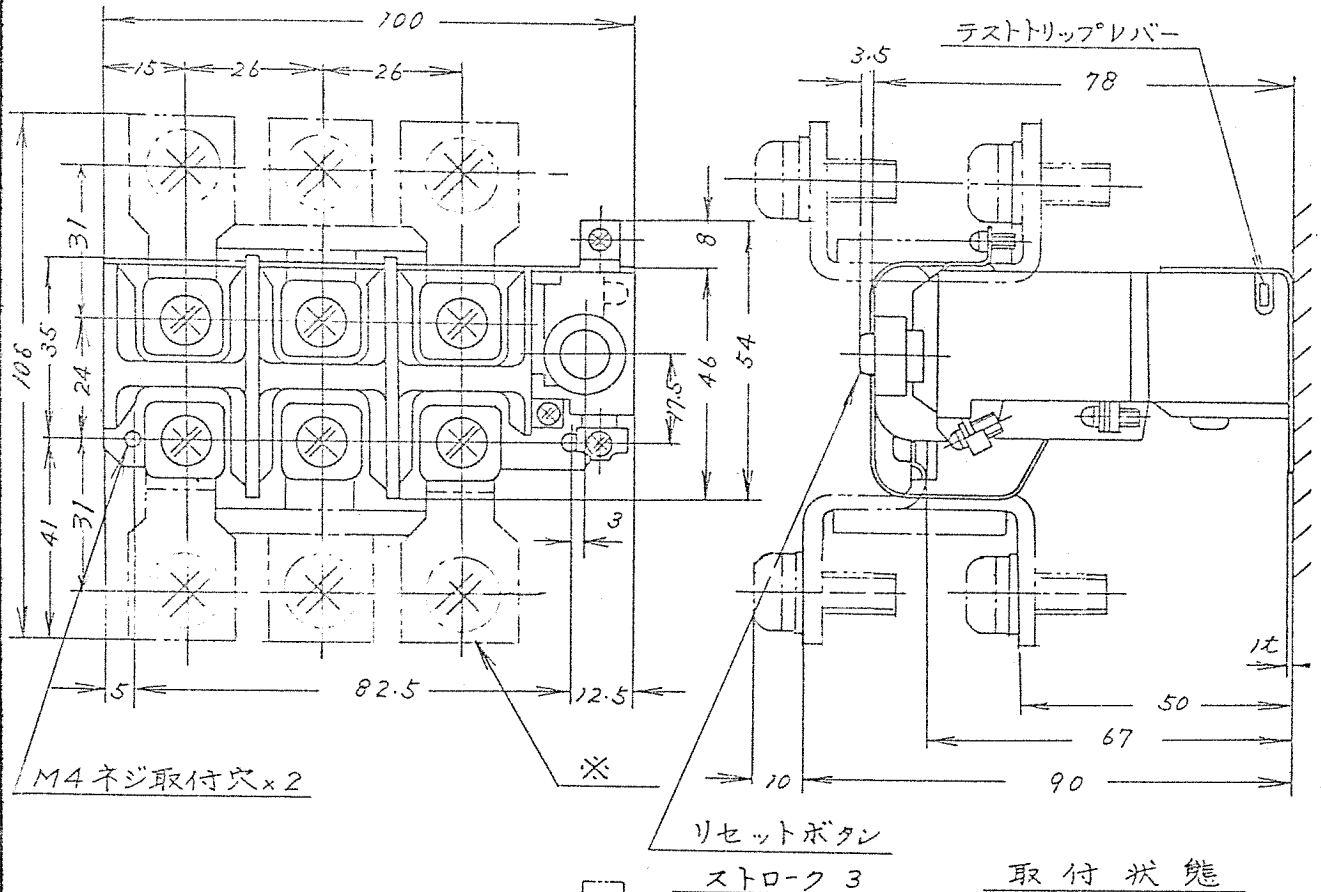

4303424

注文主

数量

数量

受注番号

作業番号

手動復帰式  
磁電器

| 形     | 式   | 最高許容電圧  | 定格電流 |                     | 重量      |
|-------|-----|---------|------|---------------------|---------|
|       |     |         | 主回路  | 接点                  |         |
| TR100 | RTC | AC 600V | A    | AC220V 3A 440V 1.5A | 0.38 kg |
|       |     |         |      |                     |         |

|       |        |            |     |
|-------|--------|------------|-----|
| 主回路   | M6ネジ   | 使用可能圧着端子最大 | 16  |
| " (※) | M8ネジ   | "          | 22  |
| 操作回路  | M3.5ネジ | "          | 7.5 |

※ 追加ターミナル(必要に応じて別途御要求下さい)

才三角法

用途 \_\_\_\_\_ 付属品 \_\_\_\_\_  
備考 \_\_\_\_\_

|  |    |    |         |                     |               |                   |
|--|----|----|---------|---------------------|---------------|-------------------|
|  | 製図 | 新野 | 76-7-20 | 品名 TR100-RTC<br>寸法図 | 日立製作所<br>中条工場 | 図番<br>325-4303424 |
|  | 審査 | 小島 | (-)(-)  |                     |               |                   |
|  | 承認 | 石毛 | (-)(-)  |                     |               |                   |