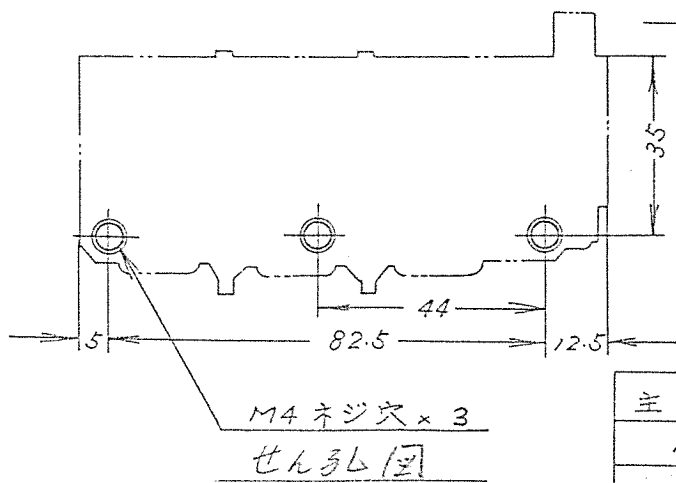

4303424

注文主

数量

数量

受注番号

作業番号

手動復帰式  
磁電器

| 形     | 式   | 最高許容電圧  | 定格電流 |                     | 重量      |
|-------|-----|---------|------|---------------------|---------|
|       |     |         | 主回路  | 接点                  |         |
| TR100 | RTC | AC 600V | A    | AC220V 3A 440V 1.5A | 0.38 kg |
|       |     |         |      |                     |         |

|       |        |            |     |
|-------|--------|------------|-----|
| 主回路   | M6ネジ   | 使用可能圧着端子最大 | 16  |
| " (※) | M8ネジ   | "          | 22  |
| 操作回路  | M3.5ネジ | "          | 7.5 |

※ 追加ターミナル(必要に応じて別途御要求下さい)

才三角法

用途 \_\_\_\_\_ 付属品 \_\_\_\_\_  
備考 \_\_\_\_\_

|  |    |    |         |                     |               |                   |
|--|----|----|---------|---------------------|---------------|-------------------|
|  | 製図 | 新野 | 76-7-20 | 品名 TR100-RTC<br>寸法図 | 日立製作所<br>中条工場 | 図番<br>325-4303424 |
|  | 審査 | 小島 | (-)(-)  |                     |               |                   |
|  | 承認 | 石毛 | (-)(-)  |                     |               |                   |