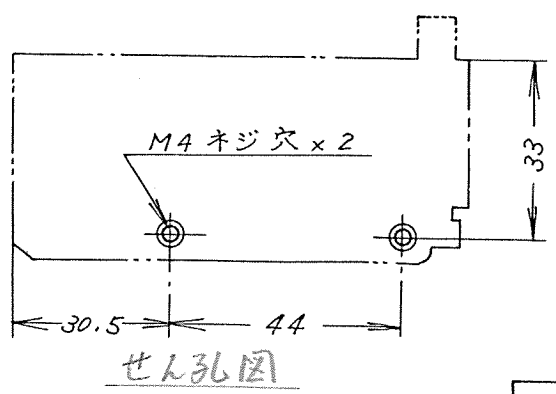

4303594

御注文主	数量	受注番号	作業番号
------	----	------	------

自動復帰式
継電器

形	式	定格絶縁電圧	定格電流		重量
			主回路	接点	
TR40	KTC	AC600V	A	AC220V/1A 440V 0.5A	0.3 kg

主回路	M5 ネジ	使用可能圧着端子最大巾	12.7
" (*)	M6 ネジ	"	13
操作回路	M3.5ネジ	"	7.5

※ 追加ターミナル (必要に応じて別途御要求下さい。)

才三角法

用途 _____ 付属品 _____
備考 _____

	製図	新野	76-7-21	品名 TR40-KTC	日立製作所	図番			
	審査	小島(信)	(-)(-)				寸法図	中条五場	325-4303594
	承認	石毛	(-)(-)						