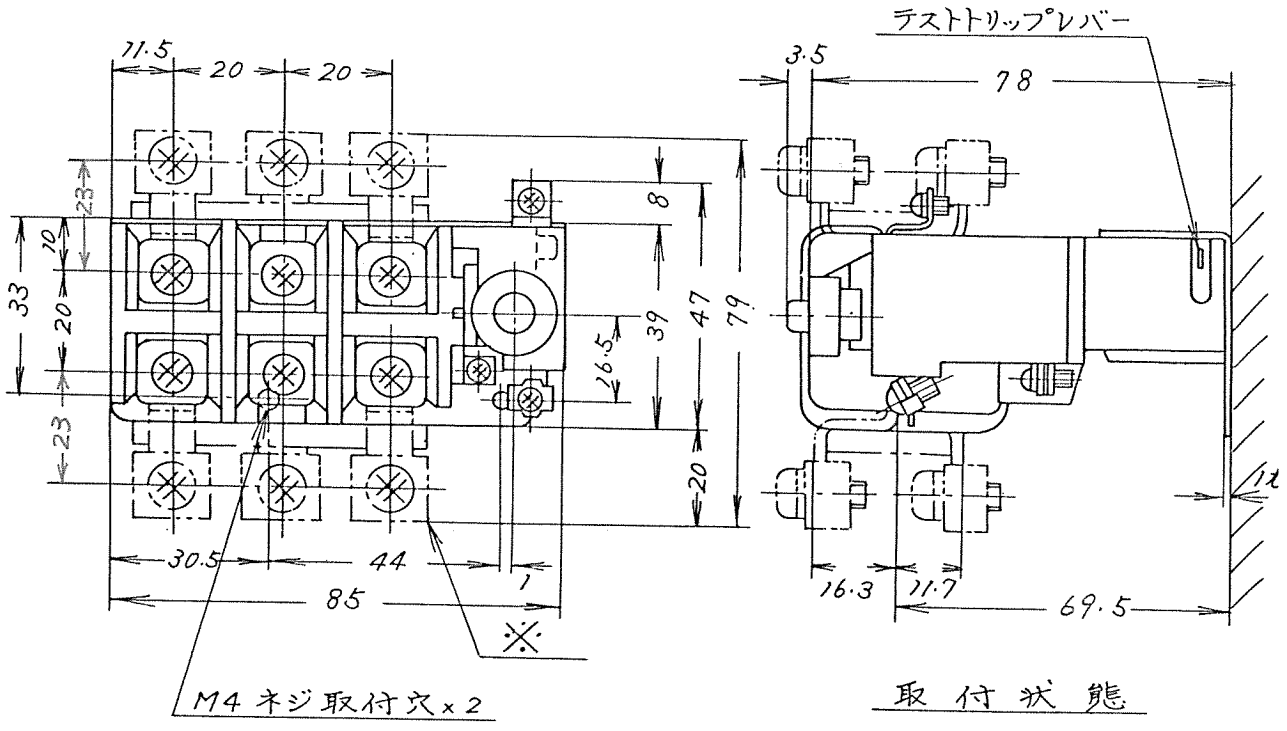

4303594

御注文主	数量	受注番号	作業番号
------	----	------	------

自動復帰式
継電器

形	式	定格絶縁電圧	定格電流		重量
			主回路	接点	
TR40	KTC	AC600V	A	AC220V/1A 440V 0.5A	0.3 kg

主回路	M5 ネジ	使用可能圧着端子最大巾	12.7
" (*)	M6 ネジ	"	13
操作回路	M3.5ネジ	"	7.5

※ 追加ターミナル (必要に応じて別途御要求下さい。)

才三角法

用途 _____ 付属品 _____
備考 _____

	製図	新野	76-7-21	品名 TR40-KTC	日立製作所	図番			
	審査	小島(信)	(-)(-)				寸法図	中条五場	325-4303594
	承認	石毛	(-)(-)						