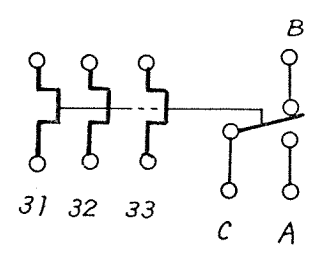

4303594

御注文主	数量	受注番号	作業番号
------	----	------	------

自動復帰式
継電器

形	式	定格絶縁電圧	定格電流		重量
			主回路	接点	
TR40	KTC	AC600V	A	AC220V/1A 440V 0.5A	0.3 kg

主回路	M5 ネジ	使用可能圧着端子最大巾	12.7
" (*)	M6 ネジ	"	13
操作回路	M3.5ネジ	"	7.5

※ 追加ターミナル (必要に応じて別途御要求下さい。)

才三角法

用途 _____ 付属品 _____
備考 _____

	製図	新野	76-7-21	品名 TR40-KTC	日立製作所	図番			
	審査	小島(信)	(-)(-)				寸法図	中条五場	325-4303594
	承認	石毛	(-)(-)						