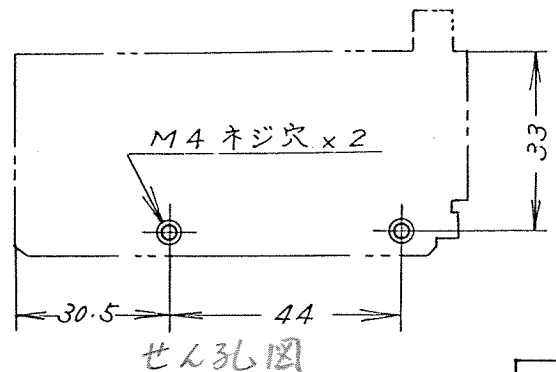

4303590

御注文主	殿	数量	受注番号	作業番号
------	---	----	------	------

手動復帰式
継電器

形	式	定格絶縁電圧	定格電流		重量
			主回路	接点	
TR40	RTC	AC 600V	A	AC220V 3A 440V 1.5A	0.3 kg

主回路	M5 ネジ	使用可能圧着端子最大巾	12.7
" (*)	M6 ネジ	"	13
操作回路	M3.5 ネジ	"	7.5

* 追加ターミナル (必要に応じて別途御要求下さい)

寸三角法

用途 _____ 付属品 _____
備考 _____

760809	製図	新野	76-7-21	品名	TR40-RTC	日立製作所	図番
	審査	小島(信)	(-)(-)			中条五場	325-4303590
	承認	石毛	(-)(-)	寸法図			