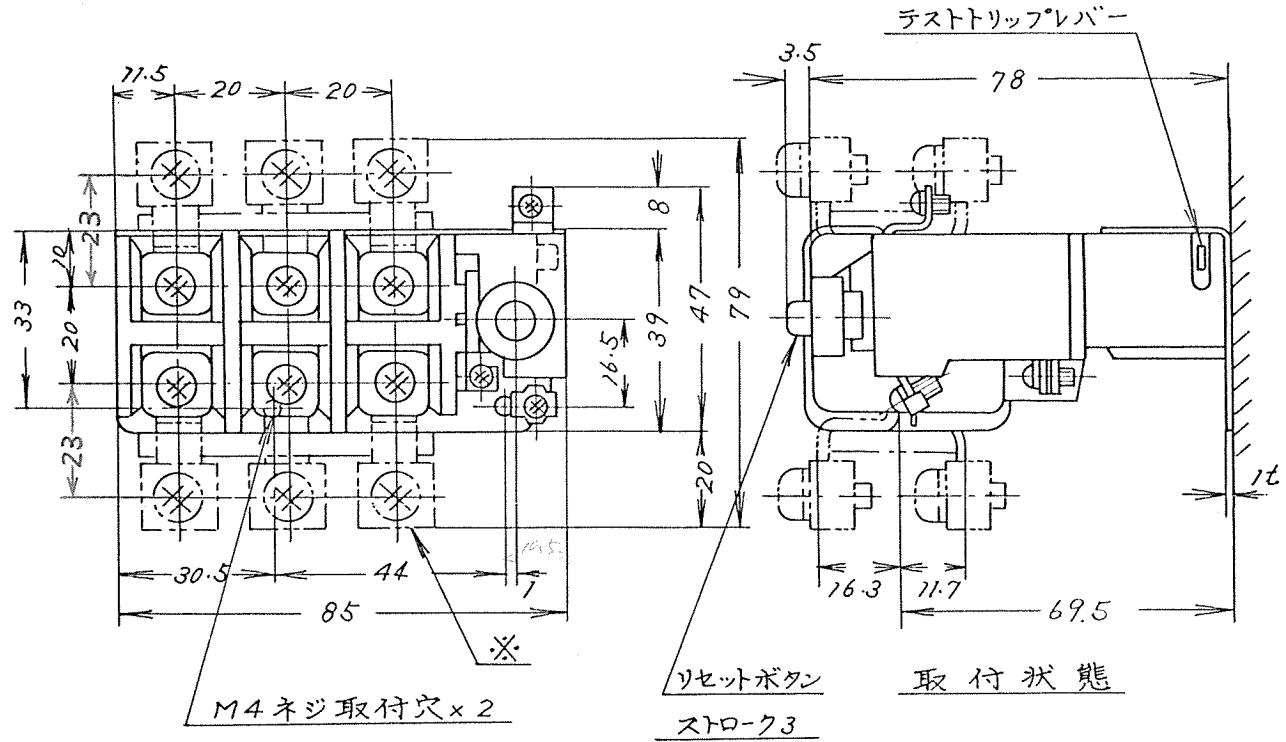

4303590

御注文主	殿	数量	受注番号	作業番号
------	---	----	------	------

手動復帰式
継電器

形	式	定格絶縁電圧	定格電流		重量
			主回路	接点	
TR40	RTC	AC 600V	A	AC220V 3A 440V 1.5A	0.3 kg

主回路	M5 ネジ	使用可能圧着端子最大巾	12.7
" (*)	M6 ネジ	"	13
操作回路	M3.5 ネジ	"	7.5

* 追加ターミナル (必要に応じて別途御要求下さい)

寸三角法

用途 _____ 付属品 _____
備考 _____

760809	製図	新野	76-7-21	品名	TR40-RTC	日立製作所	図番
	審査	小島(信)	(-)(-)			中条五場	325-4303590
	承認	石毛	(-)(-)	寸法図			