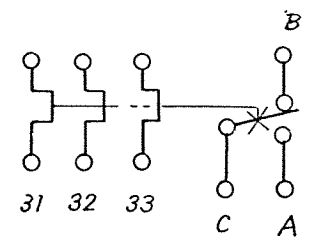

4303590

御注文主	殿	数量	受注番号	作業番号
------	---	----	------	------

手動復帰式
継電器

形	式	定格絶縁電圧	定格電流		重量
			主回路	接点	
TR40	RTC	AC 600V	A	AC220V 3A 440V 1.5A	0.3 kg

主回路	M5 ネジ	使用可能圧着端子最大巾	12.7
" (*)	M6 ネジ	"	13
操作回路	M3.5 ネジ	"	7.5

* 追加ターミナル (必要に応じて別途御要求下さい)

寸三角法

用途 _____ 付属品 _____
備考 _____

760809	製図	新野	76-7-21	品名	TR40-RTC	日立製作所	図番
	審査	小島(信)	(-)(-)			中条五場	325-4303590
	承認	石毛	(-)(-)	寸法図			