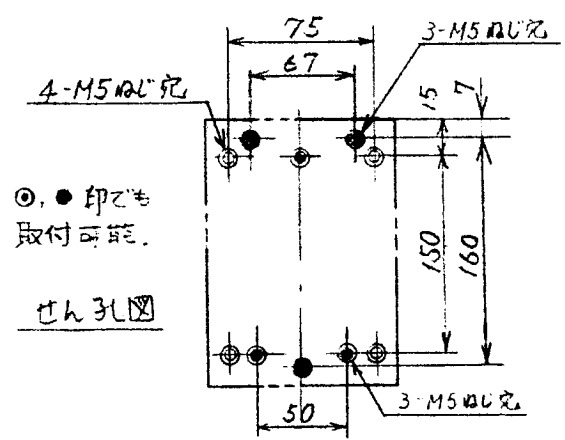

43022201

德法文主	数量	受注番号	作業番号
------	----	------	------

日立電磁開閉器

形式	定格絶縁電圧	最高適用電動機容量	性能	補助接点	適用仕様				重量	
					電機容量	定格電圧	構造法	サマルバル		
K26N-EP3S	AC 600 V	220 V 75 kW 34 A	JIS AC313-3	1a 1b	kW	主	V	Hz	R0	0.96 kg
		440 V 11 kW 24 A				操	V			

(w)は使用可能圧着端子最大巾を示します。

用途	付属品	第三角法
備考 電気の寿命 10万回		

製図	星野	82-05-10	品名	K26N-EP3S	日立製作所	図番	
審査	小島(信)	82-05-11	寸法	図	中条三場		
承認	土居	82-5-11					325-43022201