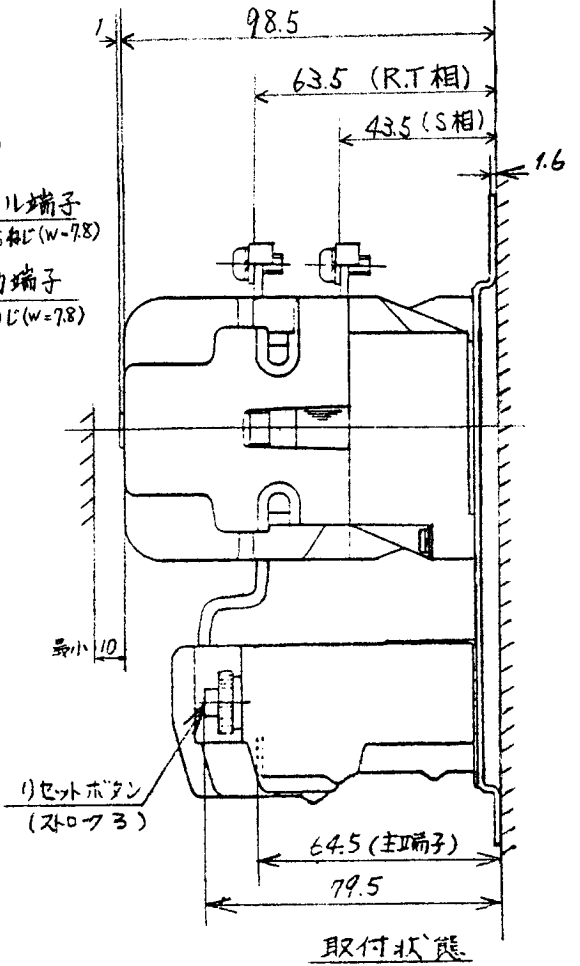

43022201

德法文主	数量	受注番号	作業番号
------	----	------	------

日立電磁開閉器

形式	定格絶縁電圧	最高適用電動機容量	性能	補助接点	適用仕様				重量	
					電機容量	定格電圧	構造法	サマルバル		
K26N-EP3S	AC 600 V	220 V 75 kW 34 A	JIS AC313-3	1a 1b	kW	主	V	Hz	R0	0.96 kg
		440 V 11 kW 24 A				操	V			

(w)は使用可能圧着端子最大巾を示します。

用途	付属品	第三角法
備考 電気の寿命 10万回		

製図	星野	82-05-10	品名	K26N-EP3S	日立製作所	図番	
審査	小島(信)	82-05-11	寸法	図	中条三場		
承認	土居	82-5-11					325-43022201