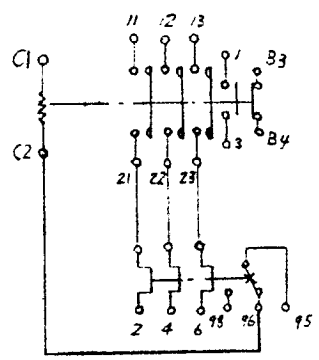

43022201

德法文主	数量	受注番号	作業番号
------	----	------	------

日立電磁開閉器

形式	定格絶縁電圧	最高適用電動機容量	性能	補助接点	適用仕様				重量	
					電機容量	定格電圧	構造法	サマルバル		
K26N-EP3S	AC 600 V	220 V 75 kW 34 A	JIS AC313-3	1a 1b	kW	主	V	Hz	R0	0.96 kg
		440 V 11 kW 24 A				操	V			

(w)は使用可能圧着端子最大巾を示します。

用途	付属品	第三角法
備考 電気の寿命 10万回		

製図	星野	82-05-10	品名	K26N-EP3S	日立製作所	図番	
審査	小島(信)	82-05-11	寸法	図	中条三場		
承認	土居	82-5-11					325-43022201