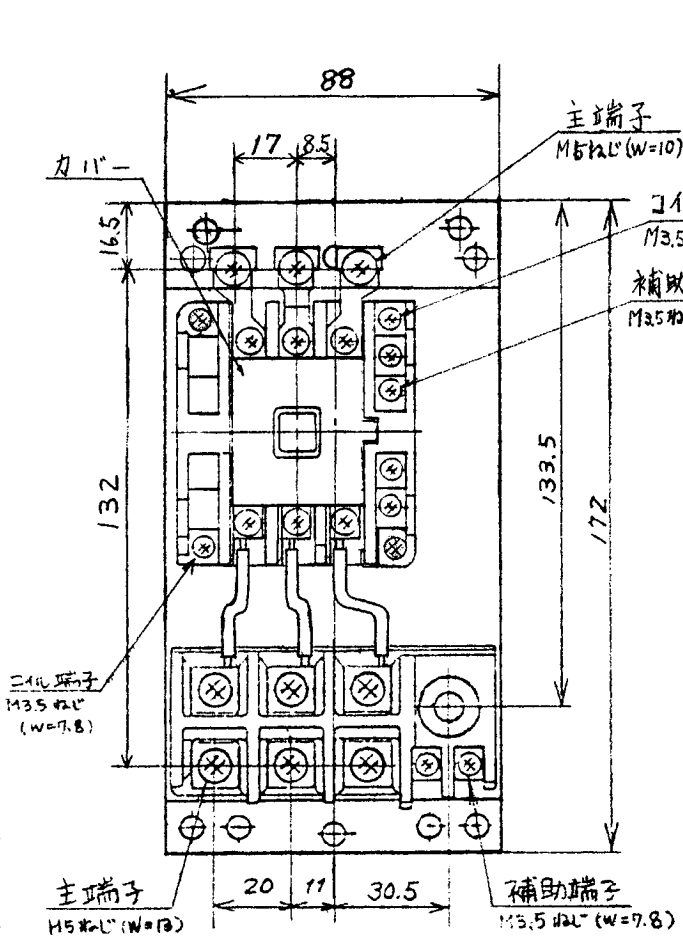

43022201

德法文主	数量	受注番号	作業番号
------	----	------	------

日立電磁開閉器

形式	定格絶縁電圧	最高適用電動機容量	性能	補助接点	適用仕様				重量	
					電機容量	定格電圧	構造法	サマルバル		
K26N-EP3S	AC 600 V	220 V 75 kW 34 A	JIS AC313-3	1a 1b	kW	主	V	Hz	R0	0.96 kg
		440 V 11 kW 24 A				操	V			

(w)は使用可能圧着端子最大巾を示します。

用途	付属品	第三角法
備考 電気の寿命 10万回		

製図	星野	82-05-10	品名	K26N-EP3S	日立製作所	図番	
審査	小島(信)	82-05-11	寸法	図	中条三場		
承認	土居	82-5-11					325-43022201