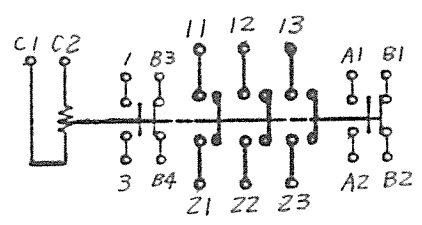

43020330	御注文主	数量	受注番号	作業番号
----------	------	----	------	------

日立電磁接触器

形式	定格絶縁電圧	最高適用電動機容量	定格通電電流	性能	補助接点	適用仕様			重量
						電動機容量	定格電圧	周波数	
K255N-EPS	AC 600V	220V 55kW 220A	250A	JEM AC3-1-3-3	2a-2b	主	V	Hz	5.9kg
		440V 90kW 180A				線	V		

取付状態

せん孔図

接点構成

(W=)は使用可能圧着端子最大巾を示します。

用途	付属品	第三角法
備考	電気の寿命10万回以上	

製図	布川	81-9-15	品名	K255N-EPS	日立製作所	図番	
審査			寸法図		中条五場		
承認	土居	81-9-23					325-43020330