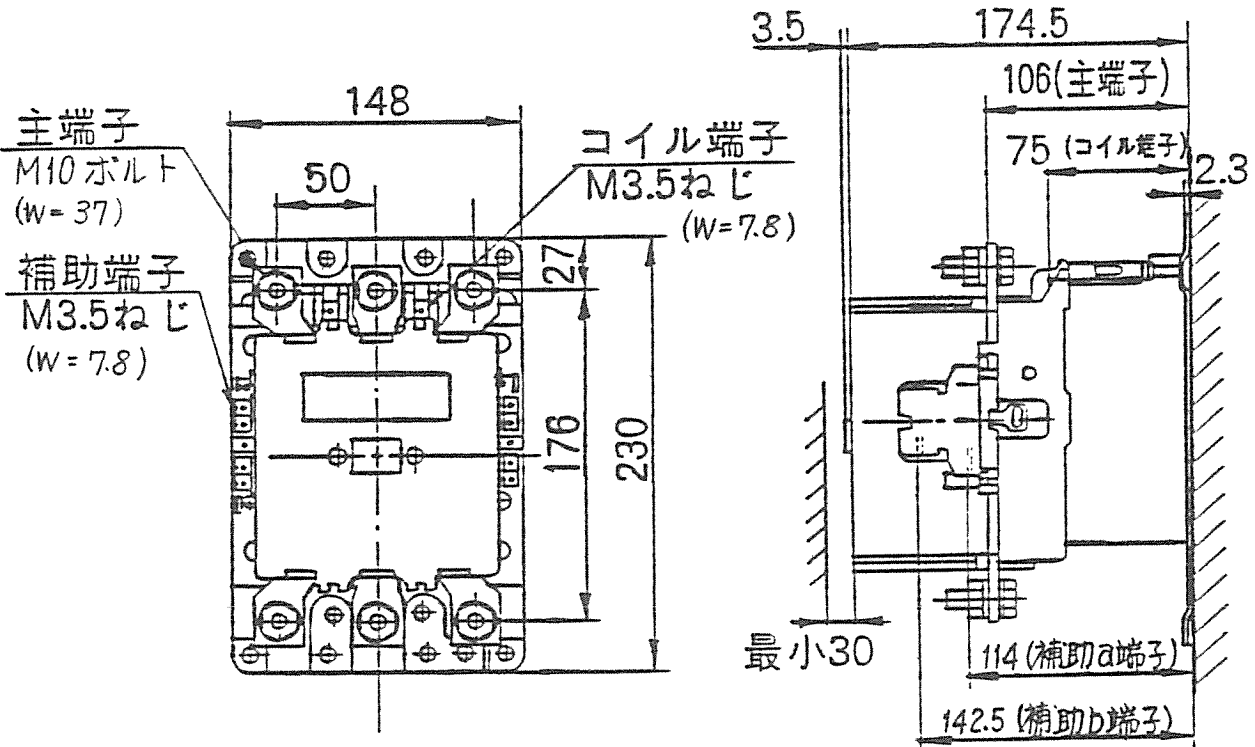

43020330	御注文主	数量	受注番号	作業番号
----------	------	----	------	------

日立電磁接触器

形式	定格絶縁電圧	最高適用電動機容量	定格通電電流	性能	補助接点	適用仕様			重量
						電動機容量	定格電圧	周波数	
K255N-EPS	AC 600V	220V 55kW 220A	250A	JEM AC3-1-3-3	2a-2b	主	V	Hz	5.9kg
		440V 90kW 180A				線	V		

取付状態

せん孔図

接点構成

(W=)は使用可能圧着端子最大巾を示します。

用途	付属品	第三角法
備考	電気の寿命10万回以上	

製図	布川	81-9-15	品名	K255N-EPS	日立製作所	図番	
審査			寸法図		中条五場		
承認	土居	81-9-23					325-43020330