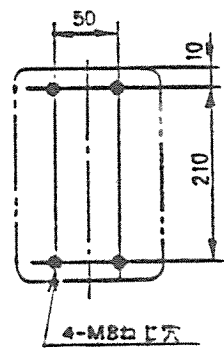

43020330	御注文主	数量	受注番号	作業番号
----------	------	----	------	------

日立電磁接触器

形式	定格絶縁電圧	最高適用電動機容量	定格通電電流	性能	補助接点	適用仕様			重量
						電動機容量	定格電圧	周波数	
K255N-EPS	AC 600V	220V 55kW 220A	250A	JEM AC3-1-3-3	2a-2b	主	V	Hz	5.9kg
		440V 90kW 180A				線	V		

取付状態

せん孔図

接点構成

(W=)は使用可能圧着端子最大巾を示します。

用途	付属品	第三角法
備考	電気の寿命10万回以上	

製図	布川	81-9-15	品名	K255N-EPS	日立製作所	図番	
審査			寸法図		中条五場		
承認	土居	81-9-23					325-43020330