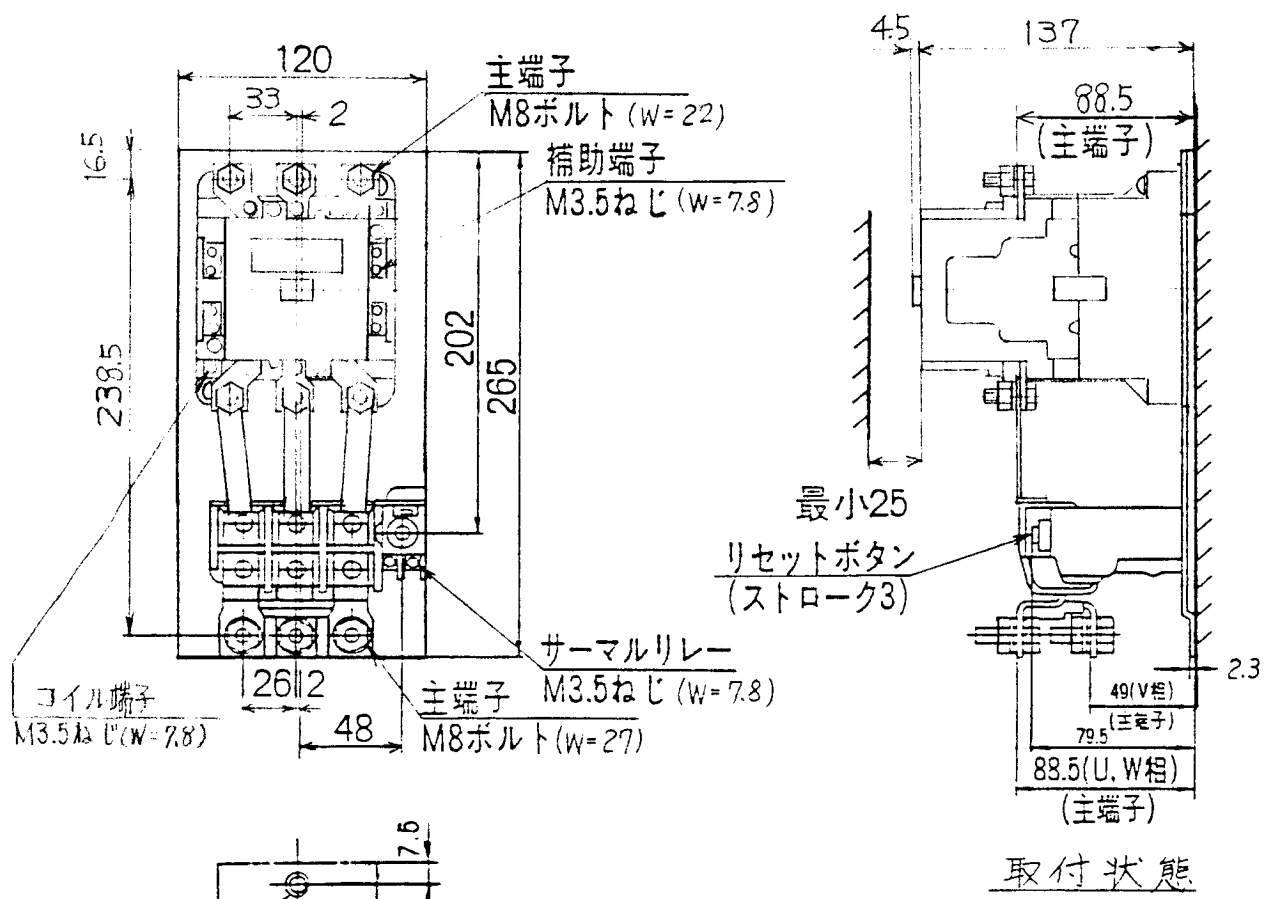

43023221

御注文主	殿	数量	受注番号	作業番号
------	---	----	------	------

## 日立電磁開閉器

形式	定格絶縁電圧	最高適用電動機容量	性能	補助接点	適用仕様				重量
					電動機容量	定格電圧	周波数	サーマル	
K125N-EP3S	AC 600V	220V 30 kW 125 A	JIS AC3-1.3-3	2a2b	主	V	RC	A	3.4 kg
		440V 50 kW 100 A			操	V			
		V kW A			Hz				

(W=)は使用可能圧着端子最大巾を示します。

用途	付属品	第三角法
備考		

製図	布川	82-8-11	品名 K125N-EP3S	日立製作所	図番
審査			寸法図	中条五場	325-43023221
承認	之 席	P2-P-11			