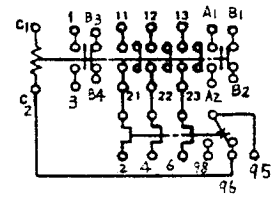

43022205

御注文主	殿	数量	受注番号	作業番号
------	---	----	------	------

日立電磁開閉器

形式	定格絶縁電圧	最高適用電動機容量	性能	補助接点	適用仕様				重量
					電動機容量	定格電圧	周波数	サーマル	
K105N-EP3S	AC 600V	220V 22 kW 93 A	JIS AC3-13-3	2a 2b	主	V	Hz	RG	2.8 kg
		440V 37 kW 80 A			操	V		A	

※ 補助接点 4a 4b 付の場合は 124

取付状態

せん孔図

接続図

(W=)は使用可能圧着端子最大巾を示します

補助接点 4a 4b もあります。

用途	付属品	第三角法
備考 電氣的寿命 10万回		

製図 星野 82-05-08	品名 K105N-EP3S	日立製作所	図番
審査 小島(信) 82-05-11	寸法図	中条五場	325-43022205
承認 土丸 82-5-11			