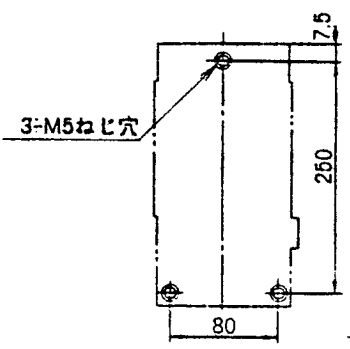

43022205

御注文主	殿	数量	受注番号	作業番号
------	---	----	------	------

日立電磁開閉器

形式	定格絶縁電圧	最高適用電動機容量	性能	補助接点	適用仕様				重量
					電動機容量	定格電圧	周波数	サーマル	
K105N-EP3S	AC 600V	220V 22 kW 93 A	JIS AC3-13-3	2a 2b	主	V	Hz	RG	2.8 kg
		440V 37 kW 80 A			操	V		A	

※ 補助接点 4a 4b 付の場合は 124

取付状態

せん孔図

接続図

(W=)は使用可能圧着端子最大巾を示します

補助接点 4a 4b もあります。

用途	付属品	第三角法
備考 電氣的寿命 10万回		

製図 星野 82-05-08	品名 K105N-EP3S	日立製作所	図番
審査 小島(信) 82-05-11	寸法図	中条五場	325-43022205
承認 土丸 82-5-11			