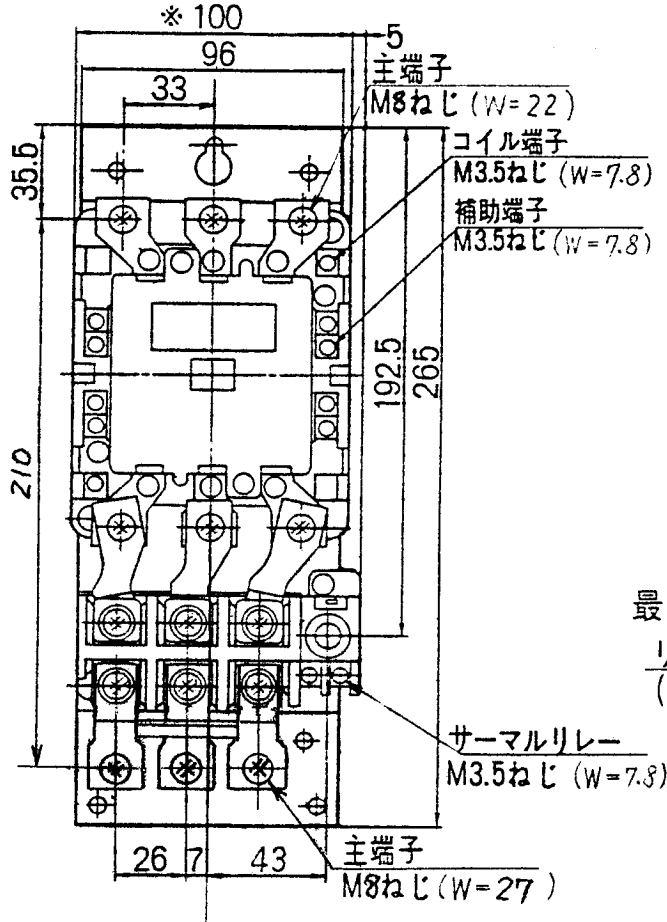

43022205

御注文主	殿	数量	受注番号	作業番号
------	---	----	------	------

日立電磁開閉器

形式	定格絶縁電圧	最高適用電動機容量	性能	補助接点	適用仕様				重量
					電動機容量	定格電圧	周波数	サーマル	
K105N-EP3S	AC 600V	220V 22 kW 93 A	JIS AC3-13-3	2a 2b	主	V	Hz	RG	2.8 kg
		440V 37 kW 80 A			操	V		A	

※ 補助接点 4a 4b 付の場合は 124

取付状態

せん孔図

接続図

(W=)は使用可能圧着端子最大巾を示します

補助接点 4a 4b もあります。

用途	付属品	第三角法
備考 電氣的寿命 10万回		

製図 星野 82-05-08	品名 K105N-EP3S	日立製作所	図番
審査 小島(信) 82-05-11	寸法図	中条五場	325-43022205
承認 土丸 82-5-11			