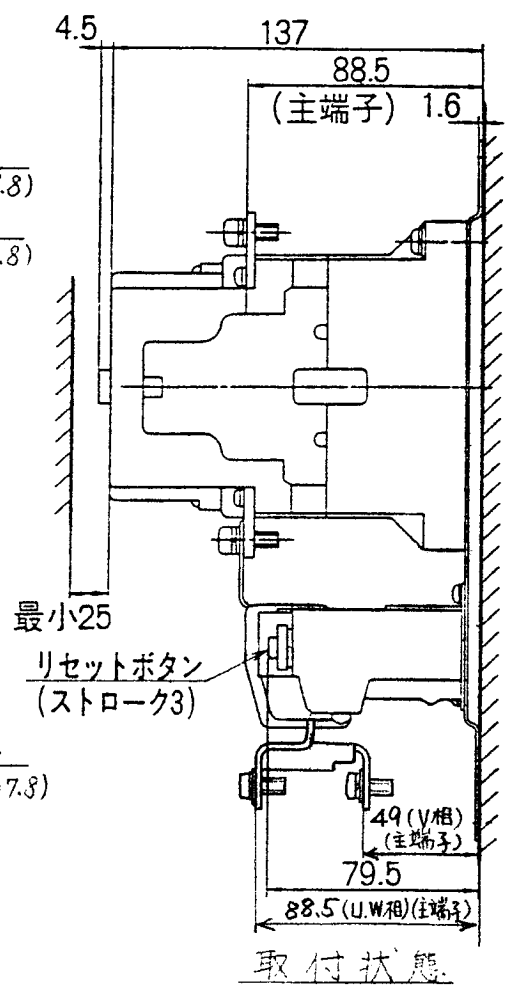

43022205

御注文主	殿	数量	受注番号	作業番号
------	---	----	------	------

日立電磁開閉器

形式	定格絶縁電圧	最高適用電動機容量	性能	補助接点	適用仕様				重量
					電動機容量	定格電圧	周波数	サーマル	
K105N-EP3S	AC 600V	220V 22 kW 93 A	JIS AC3-13-3	2a 2b	主	V	Hz	RG	2.8 kg
		440V 37 kW 80 A			操	V		A	

※ 補助接点 4a 4b 付の場合は 124

取付状態

せん孔図

接続図

(W=)は使用可能圧着端子最大巾を示します

補助接点 4a 4b もあります。

用途	付属品	第三角法
備考 電氣的寿命 10万回		

製図 星野 82-05-08	品名 K105N-EP3S	日立製作所	図番
審査 小島(信) 82-05-11	寸法図	中条五場	325-43022205
承認 土丸 82-5-11			