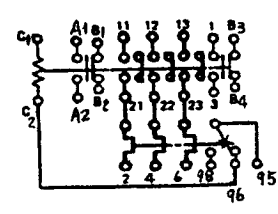

43022204

御注文主	殿	数量	受注番号	作業番号
------	---	----	------	------

日立電磁開閉器

形式	定格絶縁電圧	最高適用電動機容量	性能	補助接点	適用仕様				重量	
					電動機容量	定格電圧	周波数	サーマル		
K65N-EP3S	AC 600V	220V 19 kW 80 A	JIS AC3-13-3	2a 2b	kW	主	V	Hz	R0 A	2.0 kg
		操				V				

取付状態

せん孔図

接続図

(W-)は使用可能圧着端子最大巾を示します。

用途	付属品	第三角法
備考	電氣的寿命 105回	

製図	星野	82-05-08	品名	K65N-EP3S	日立製作所	図番	
審査	小島(特)	02-05-11	寸法図		中条五場	325-43022204	
承認	土井	82-5-11					