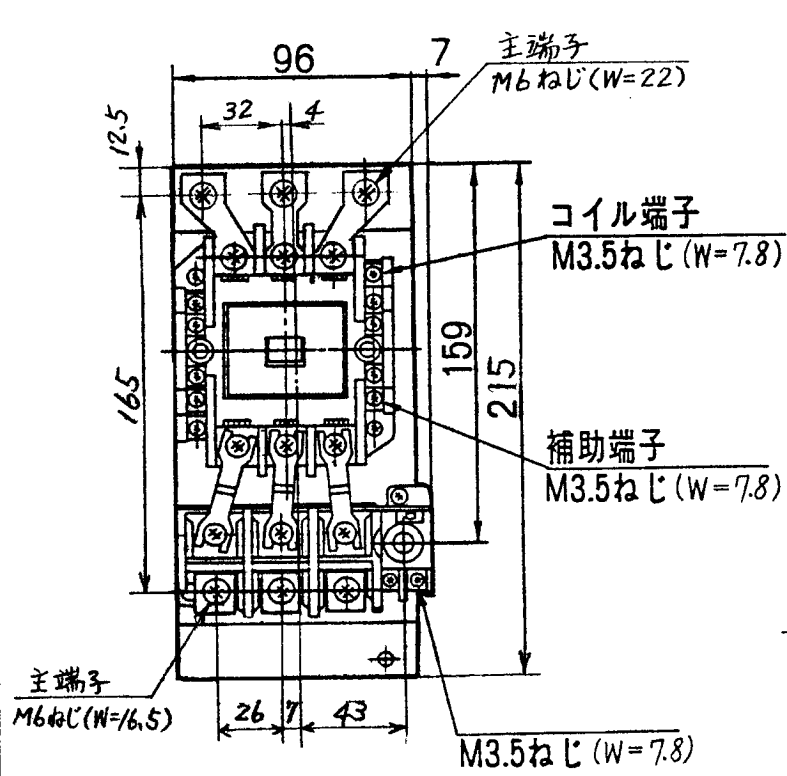

43022204

御注文主	殿	数量	受注番号	作業番号
------	---	----	------	------

日立電磁開閉器

形式	定格絶縁電圧	最高適用電動機容量	性能	補助接点	適用仕様				重量	
					電動機容量	定格電圧	周波数	サーマル		
K65N-EP3S	AC 600V	220V 19 kW 80 A	JIS AC3-13-3	2a 2b	kW	主	V	Hz	R0 A	2.0 kg
		操				V				

取付状態

せん孔図

接続図

(W-)は使用可能圧着端子最大巾を示します。

用途	付属品	第三角法
備考	電氣的寿命 105回	

製図	星野	82-05-08	品名	K65N-EP3S	日立製作所	図番	
審査	小島(特)	02-05-11	寸法図		中条五場	325-43022204	
承認	土井	82-5-11					