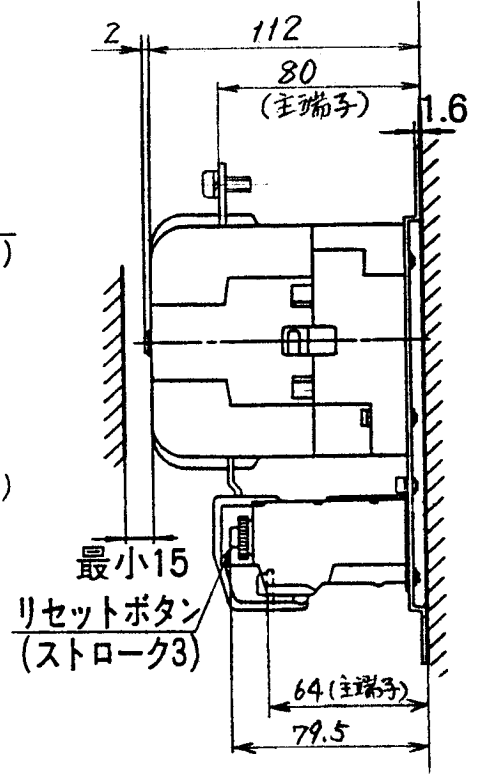

43022204

御注文主	殿	数量	受注番号	作業番号
------	---	----	------	------

日立電磁開閉器

形式	定格絶縁電圧	最高適用電動機容量	性能	補助接点	適用仕様				重量	
					電動機容量	定格電圧	周波数	サーマル		
K65N-EP3S	AC 600V	220V 19 kW 80 A	JIS AC3-13-3	2a 2b	kW	主	V	Hz	R0 A	2.0 kg
		操				V				

取付状態

せん孔図

接続図

(W-)は使用可能圧着端子最大巾を示します。

用途	付属品	第三角法
備考	電氣的寿命 105回	

製図	星野	82-05-08	品名	K65N-EP3S	日立製作所	図番	
審査	小島(特)	02-05-11	寸法図		中条五場	325-43022204	
承認	土井	82-5-11					