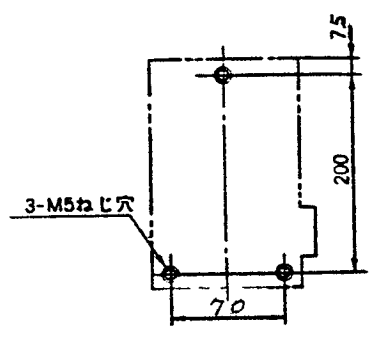

43022204

御注文主	殿	数量	受注番号	作業番号
------	---	----	------	------

日立電磁開閉器

形式	定格絶縁電圧	最高適用電動機容量	性能	補助接点	適用仕様				重量	
					電動機容量	定格電圧	周波数	サーマル		
K65N-EP3S	AC 600V	220V 19 kW 80 A	JIS AC3-13-3	2a 2b	kW	主	V	Hz	R0 A	2.0 kg
		操				V				

取付状態

せん孔図

接続図

(W-)は使用可能圧着端子最大巾を示します。

用途	付属品	第三角法
備考	電氣的寿命 105回	

製図	星野	82-05-08	品名	K65N-EP3S	日立製作所	図番	
審査	小島(特)	02-05-11	寸法図		中条五場	325-43022204	
承認	土井	82-5-11					