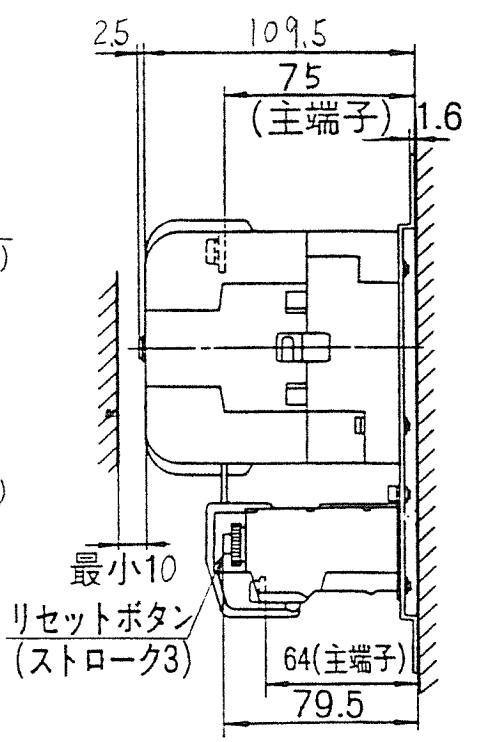

43022203

御注文主	殿	数量	受注番号	作業番号
------	---	----	------	------

日立電磁開閉器

形式	定格絶縁電圧	最高適用電動機容量	性能	補助接点	適用仕様				重量
					電動機容量	定格電圧	周波数	サマール	
K51N-EP3S	AC 600V	220V 15 kW 65 A	JIS AC3-13-3	2a 2b	kW	主	V	R0	A
		440V 22 kW 46 A				操	V		
									1.8 kg

取付状態

せん孔図

持続図

(W=)は使用可能圧着端子最大巾を示します。

用途	付属品	第三角法
備考 電氣的寿命 105回		

製図	星野	82-05-10	品名 K51N-EP3S	日立製作所	図番
審査	小島 (13)	82-05-11	寸法図	中条五場	325-4 3022203
承認	土田	82-5-11			