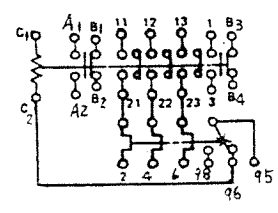

43022203

御注文主	殿	数量	受注番号	作業番号
------	---	----	------	------

日立電磁開閉器

形式	定格絶縁電圧	最高適用電動機容量	性能	補助接点	適用仕様				重量
					電動機容量	定格電圧	周波数	サマール	
K51N-EP3S	AC 600V	220V 15 kW 65 A	JIS AC3-13-3	2a 2b	kW	主	V	R0	A
		440V 22 kW 46 A				操	V		
									1.8 kg

取付状態

せん孔図

持続図

(W=)は使用可能圧着端子最大巾を示します。

用途	付属品	第三角法
備考 電氣的寿命 105回		

製図	星野	82-05-10	品名 K51N-EP3S	日立製作所	図番
審査	小島 (13)	82-05-11	寸法図	中条五場	325-4 3022203
承認	土田	82-5-11			