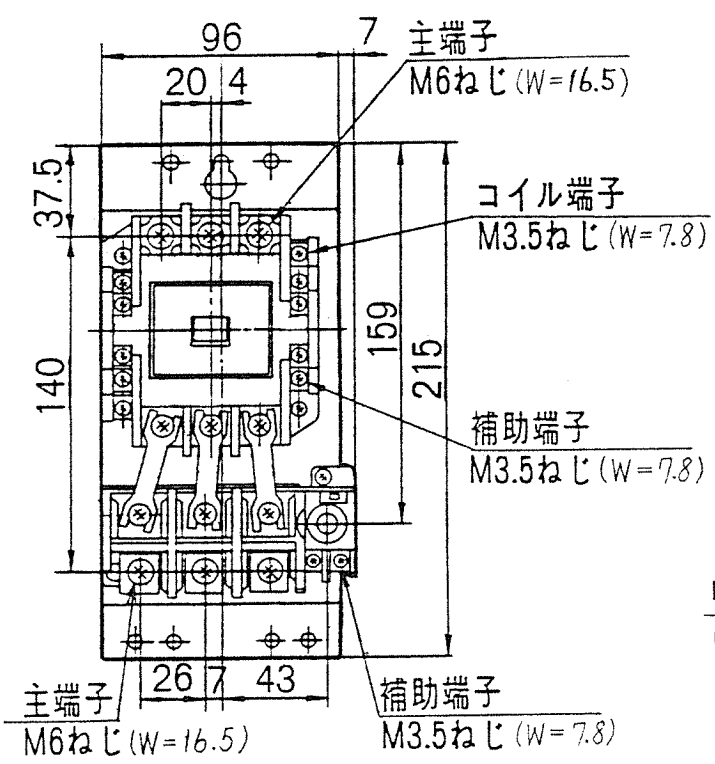

43022203

御注文主	殿	数量	受注番号	作業番号
------	---	----	------	------

日立電磁開閉器

形式	定格絶縁電圧	最高適用電動機容量	性能	補助接点	適用仕様				重量
					電動機容量	定格電圧	周波数	サマール	
K51N-EP3S	AC 600V	220V 15 kW 65 A	JIS AC3-13-3	2a 2b	kW	主	V	R0	A
		440V 22 kW 46 A				操	V		
									1.8 kg

取付状態

せん孔図

持続図

(W=)は使用可能圧着端子最大巾を示します。

用途	付属品	第三角法
備考 電氣的寿命 105回		

製図	星野	82-05-10	品名 K51N-EP3S	日立製作所	図番
審査	小島 (13)	82-05-11	寸法図	中条五場	325-4 3022203
承認	土田	82-5-11			