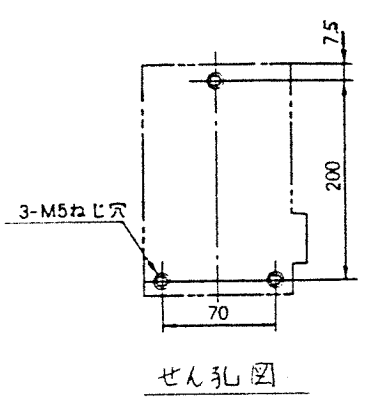

43022203

御注文主	殿	数量	受注番号	作業番号
------	---	----	------	------

日立電磁開閉器

形式	定格絶縁電圧	最高適用電動機容量	性能	補助接点	適用仕様				重量
					電動機容量	定格電圧	周波数	サマール	
K51N-EP3S	AC 600V	220V 15 kW 65 A	JIS AC3-13-3	2a 2b	kW	主	V	R0	A
		440V 22 kW 46 A				操	V		
									1.8 kg

取付状態

せん孔図

持続図

(W=)は使用可能圧着端子最大巾を示します。

用途	付属品	第三角法
備考 電氣的寿命 105回		

製図	星野	82-05-10	品名 K51N-EP3S	日立製作所	図番
審査	小島 (13)	82-05-11	寸法図	中条五場	325-4 3022203
承認	土田	82-5-11			