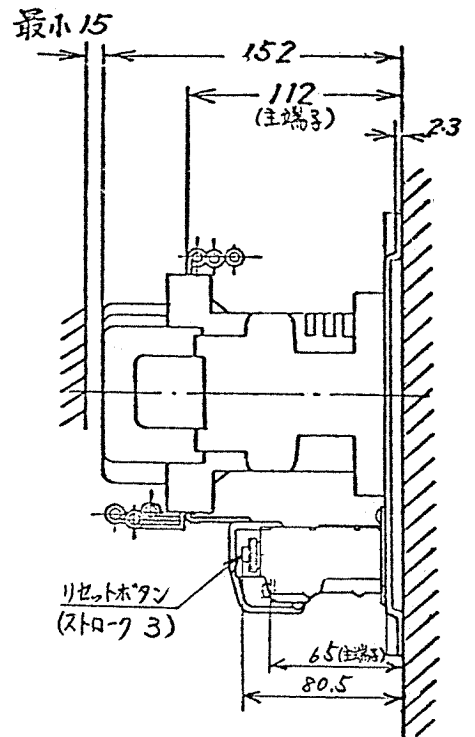

4307972

御注文主

殿

数量

受注番号

作業番号

日立電磁開閉器

形式	定格絶縁電圧	最高適用電動機容量	性能	補助接点	適用仕様				重量
					電動機容量	定格電圧	周波数	サマールレ	
K50-ER3	AC 600V	220V 15 kW 65 A	JIS AC3-1-1-0 (2a 2b) x2		kW	主	V	RC	A
		440V 30 kW 65 A				操	V		
		550V 30 kW 52 A					Hz		

取付状態

せん孔図

接続図

用途

付属品

備考

第三角法

製図 関
 審査 小島(信)
 承認 石見

77-11-29 品名 K50-ER3
 寸法図

日立製作所
 中条互場

図番 325-4307972