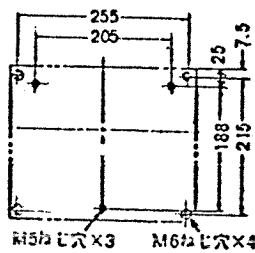

4307972

御注文主

殿

数量

受注番号

作業番号

日立電磁開閉器

形式	定格絶縁電圧	最高適用電動機容量	性能	補助接点	適用仕様				重量
					電動機容量	定格電圧	周波数	サマールレ	
K50-ER3	AC 600V	220V 15 kW 65 A	JIS AC3-1-1-0 (2a 2b) x2		kW	主	V	RC	A
		440V 30 kW 65 A				操	V		
		550V 30 kW 52 A					Hz		

取付状態

せん孔図

接続図

用途

付属品

備考

第三角法

製図 関
 審査 小島(信)
 承認 石見

77-11-29 品名 K50-ER3
 寸法図

日立製作所
 中条互場

図番 325-4307972