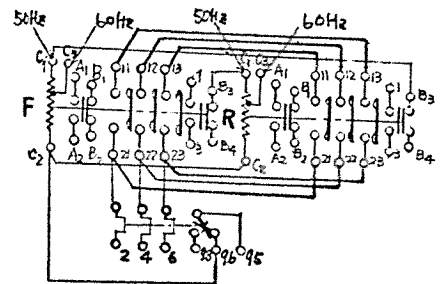

4307972

御注文主

殿

数量

受注番号

作業番号

日立電磁開閉器

形式	定格絶縁電圧	最高適用電動機容量	性能	補助接点	適用仕様				重量
					電動機容量	定格電圧	周波数	サマールレ	
K50-ER3	AC 600V	220V 15 kW 65 A	JIS AC3-1-1-0 (2a 2b) x2		kW	主	V	RC	A
		440V 30 kW 65 A				操	V		
		550V 30 kW 52 A					Hz		

取付状態

せん孔図

接続図

用途

付属品

備考

第三角法

製図 関
 審査 小島(信)
 承認 石見