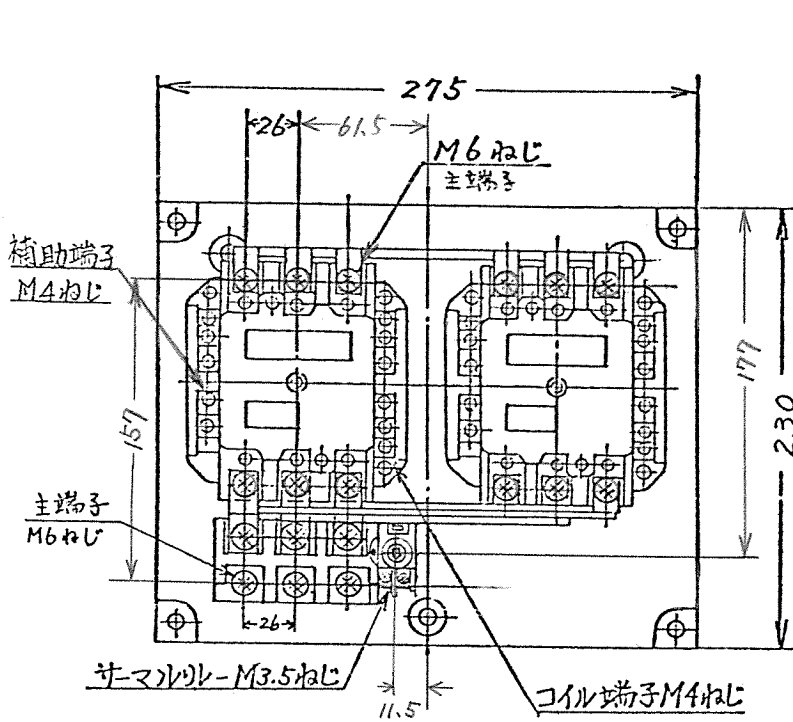

4307972

御注文主

殿

数量

受注番号

作業番号

日立電磁開閉器

形式	定格絶縁電圧	最高適用電動機容量	性能	補助接点	適用仕様				重量
					電動機容量	定格電圧	周波数	サマールレ	
K50-ER3	AC 600V	220V 15 kW 65 A	JIS AC3-1-1-0 (2a 2b) x2		kW	主	V	RC	A
		440V 30 kW 65 A				操	V		
		550V 30 kW 52 A					Hz		

取付状態

せん孔図

接続図

用途

付属品

備考

第三角法

製図 関
 審査 小島(信)
 承認 石見

77-11-29 品名 K50-ER3
 寸法図

日立製作所
 中条互場

図番 325-4307972