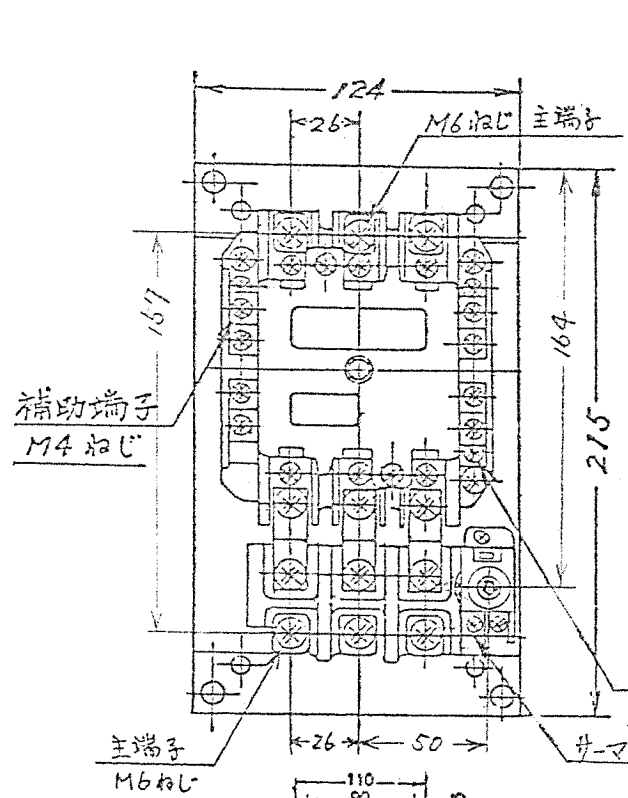

4307967

御注文主	数量	受注番号	作業番号
------	----	------	------

日立電磁開閉器

形式	定格給電電圧	最高適用電動機容量	性能	補助接点	適用仕様				重量
					電動機容量	定格電圧	周波数	サマール	
K50-EP3	600V	220V 15 kW 15 A	JIS AC3-11-0	2a 2b	kW	主操	V	Hz	A
		440V 30 kW 15 A					V		
		550V 30 kW 52 A					V		

取付状態

用途	付属品		第三角法
備考			
製図	77-11-24	品名 K50-EP3	日立製作所
審査	小島(特)	寸法図	中条五場
承認			図番 325-4307967