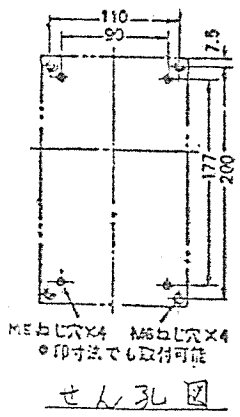

4307967

御注文主	数量	受注番号	作業番号
------	----	------	------

日立電磁開閉器

形式	定格給電電圧	最高適用電動機容量	性能	補助接点	適用仕様				重量
					電動機容量	定格電圧	周波数	サマール	
K50-EP3	600V	220V 15 kW 15 A	JIS AC3-11-0	2a 2b	kW	主操	V	Hz	A
		440V 30 kW 15 A					V		
		550V 30 kW 52 A					V		

取付状態

用途	付属品		第三角法
備考			
製図	77-11-24	品名 K50-EP3	日立製作所
審査	小島(特)	寸法図	中条五場
承認			図番 325-4307967