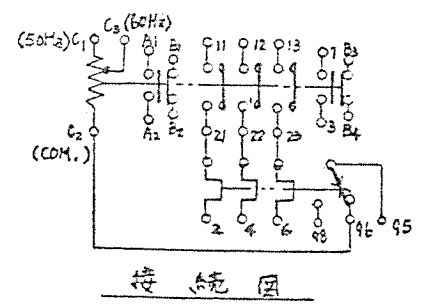

4307967

御注文主	数量	受注番号	作業番号
------	----	------	------

日立電磁開閉器

形式	定格給電電圧	最高適用電動機容量	性能	補助接点	適用仕様				重量
					電動機容量	定格電圧	周波数	サマール	
K50-EP3	600V	220V 15 kW 15 A	JIS AC3-11-0	2a 2b	kW	主操	V	Hz	A
		440V 30 kW 15 A					V		
		550V 30 kW 52 A					V		

取付状態

用途	付属品		第三角法
備考			
製図	77-11-24	品名 K50-EP3	日立製作所
審査	小島(特)	寸法図	中条五場
承認			図番 325-4307967