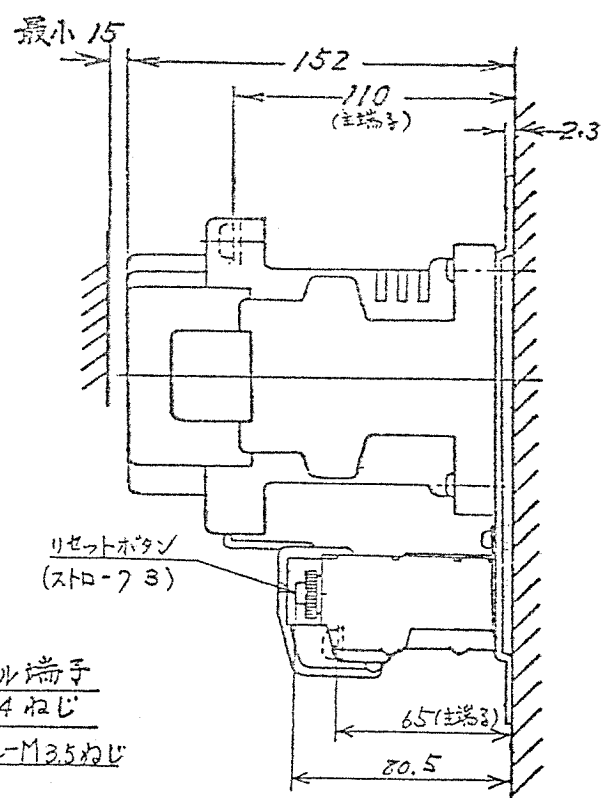

4307967

御注文主	数量	受注番号	作業番号
------	----	------	------

日立電磁開閉器

形式	定格給電電圧	最高適用電動機容量	性能	補助接点	適用仕様				重量
					電動機容量	定格電圧	周波数	サマール	
K50-EP3	600V	220V 15 kW 15 A	JIS AC3-11-0	2a 2b	kW	主操	V	Hz	A
		440V 30 kW 15 A					V		
		550V 30 kW 52 A					V		

取付状態

用途	付属品		第三角法
備考			
製図	77-11-24	品名 K50-EP3	日立製作所
審査	小島(特)	寸法図	中条五場
承認			図番 325-4307967