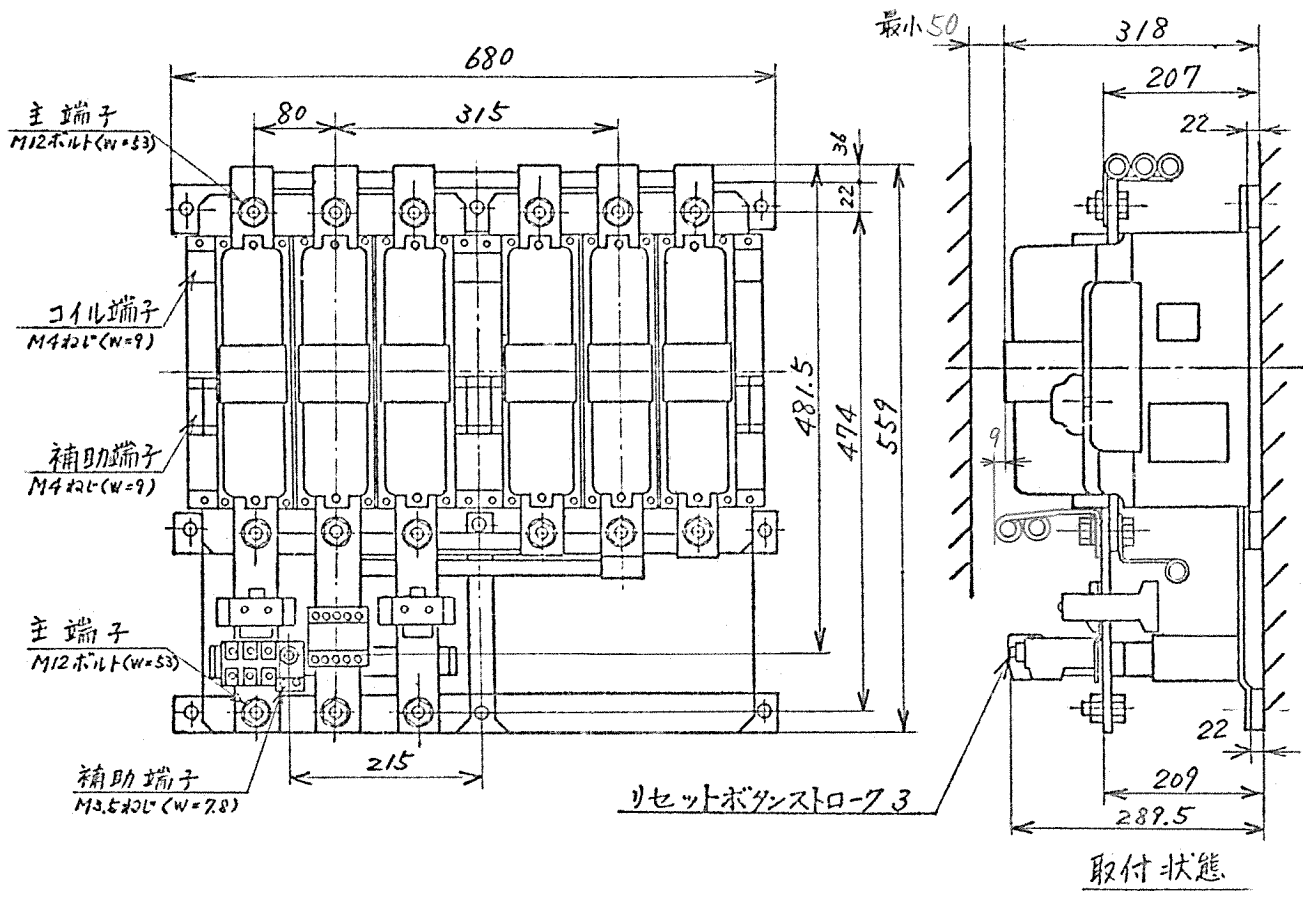

43012834

御注文主	殿	数量	受注番号	作業番号
------	---	----	------	------

日立電磁開閉器

形式	定格絶縁電圧	最高適用電動機容量	性能	補助接点	適用仕様				重量	
					電動機容量	定格電圧	周波数	サーマルリレー		
K600-ER3	AC	220V 132 kW 500 A	JIS AC3-1-1	4a 4b x 2	kW	主	V	Hz	RC	A 110 kg
	600 V	440V 200 kW 400 A	IEC 292-1			操	V			
		550V 200 kW 320 A								

用途	付属品	第三角法
備考		

	製図	関	79-05-23	品名	K600-ER3	日立製作所	図番
	審査	小島(特)	(-)-(-)	寸法	☑	中条五場	325-43012834
承認	石免	(-)-(-)					