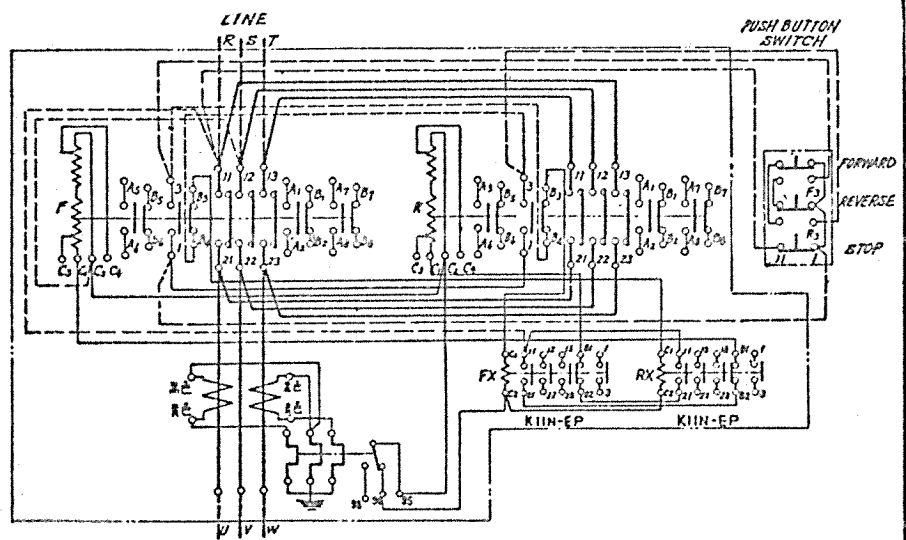

43012834

御注文主	殿	数量	受注番号	作業番号
------	---	----	------	------

日立電磁開閉器

形式	定格絶縁電圧	最高適用電動機容量	性能	補助接点	適用仕様				重量	
					電動機容量	定格電圧	周波数	サーマルリレー		
K600-ER3	AC	220V 132 kW 500 A	JIS AC3-1-1	4a 4b x 2	kW	主	V	Hz	RC	A 110 kg
	600 V	440V 200 kW 400 A	IEC 292-1			操	V			
		550V 200 kW 320 A								

用途	付属品	第三角法
備考		

	製図	関	79-05-23	品名	K600-ER3	日立製作所	図番
	審査	小島(特)	(-)-(-)	寸法	☑	中条五場	325-43012834
承認	石免	(-)-(-)					