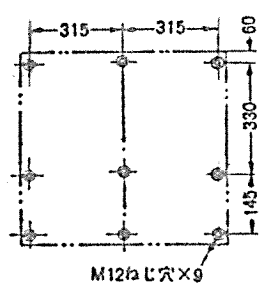

43012834

御注文主	殿	数量	受注番号	作業番号
------	---	----	------	------

日立電磁開閉器

形式	定格絶縁電圧	最高適用電動機容量	性能	補助接点	適用仕様				重量	
					電動機容量	定格電圧	周波数	サーマルリレー		
K600-ER3	AC	220V 132 kW 500 A	JIS AC3-1-1	4a 4b x 2	kW	主	V	Hz	RC	A 110 kg
	600 V	440V 200 kW 400 A	IEC 292-1			操	V			
		550V 200 kW 320 A								

用途	付属品	第三角法
備考		

	製図	関	79-05-23	品名	K600-ER3	日立製作所	図番
	審査	小島(特)	(-)-(-)	寸法	☑	中条五場	325-43012834
承認	石免	(-)-(-)					