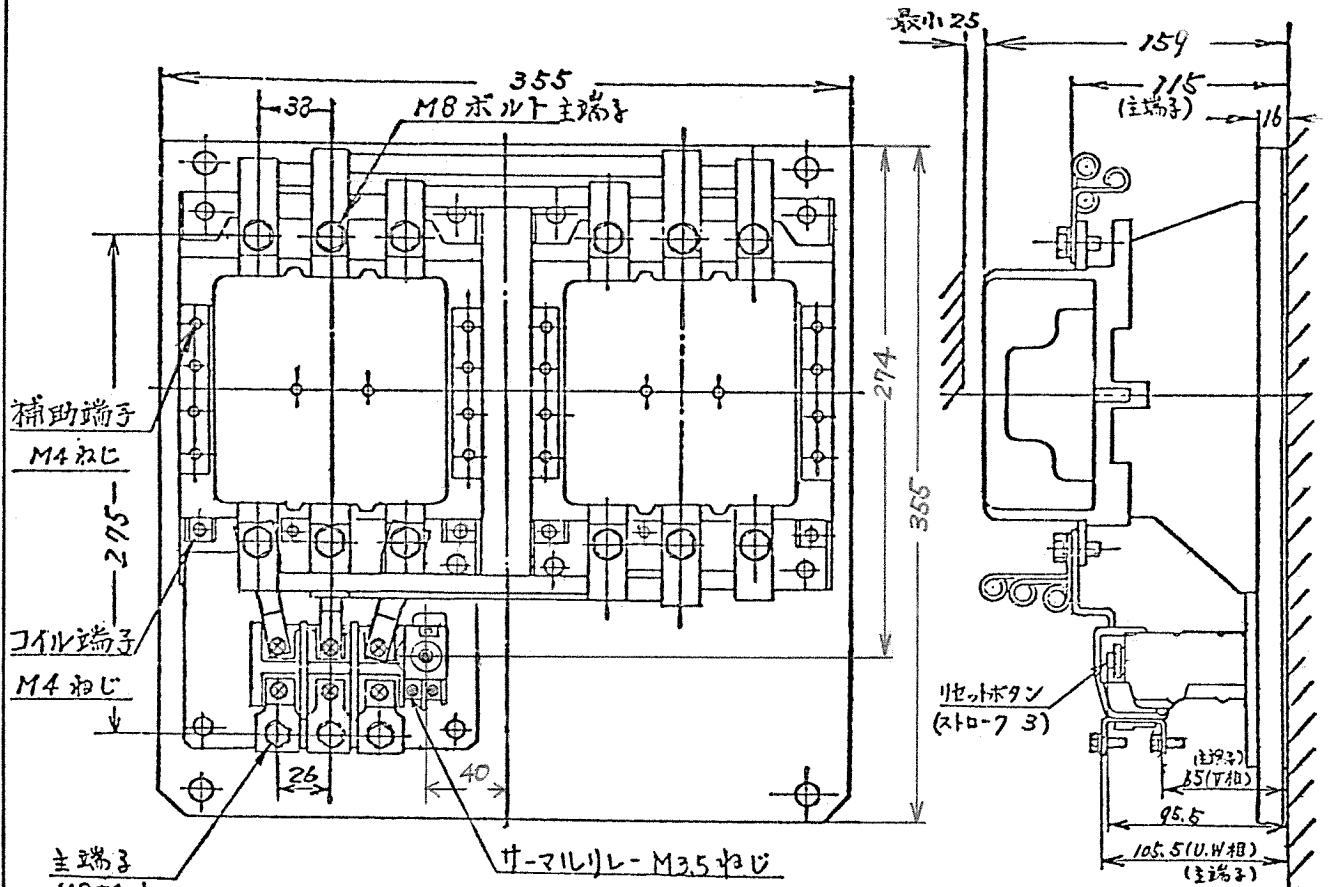

御注文主

殿

数量

受注番号

作業番号

日立電磁開閉器

4

形式	定格絶縁電圧	最高適用電動機容量	性能	補助接点	適用仕様				重量
					電動機容量	定格電圧	周波数	サーマル	
K150-ER3	600V	220V 37 kW 150 A	JIS AC3-1-1-0	(2a 2b) x2	kW	主	V	RO	A
		操				V	Hz		
		440V 60 kW 125 A							
		550V 60 kW 100 A							

取付状態

接続図

用途

付属品

備考

第三角法

	製図	関	77-11-29	品名	K150-ER3	日立製作所	図番		
	771210	審査	小島(信)	(-)-(-)	寸法図			中条五場	325-4307976
	承認	石友	(-)-(-)						