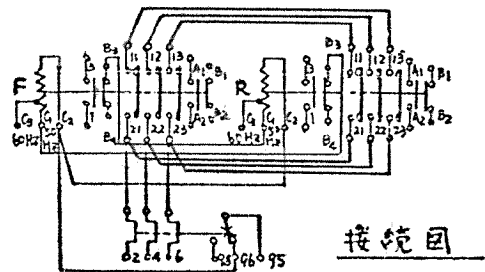

御注文主

殿

数量

受注番号

作業番号

日立電磁開閉器

4

形式	定格絶縁電圧	最高適用電動機容量	性能	補助接点	適用仕様				重量
					電動機容量	定格電圧	周波数	サーマル	
K150-ER3	600V	220V 37 kW 150 A	JIS AC3-1-1-0	(2a 2b) x2	kW	主	V	RO	A
		操				V	Hz		
		440V 60 kW 125 A							
		550V 60 kW 100 A							

取付状態

接続図

用途

付属品

備考

第三角法

	製図	関	77-11-29	品名	K150-ER3	日立製作所	図番		
	771210	審査	小島(信)	(-)-(-)	寸法図			中条五場	325-4307976
	承認	石友	(-)-(-)						