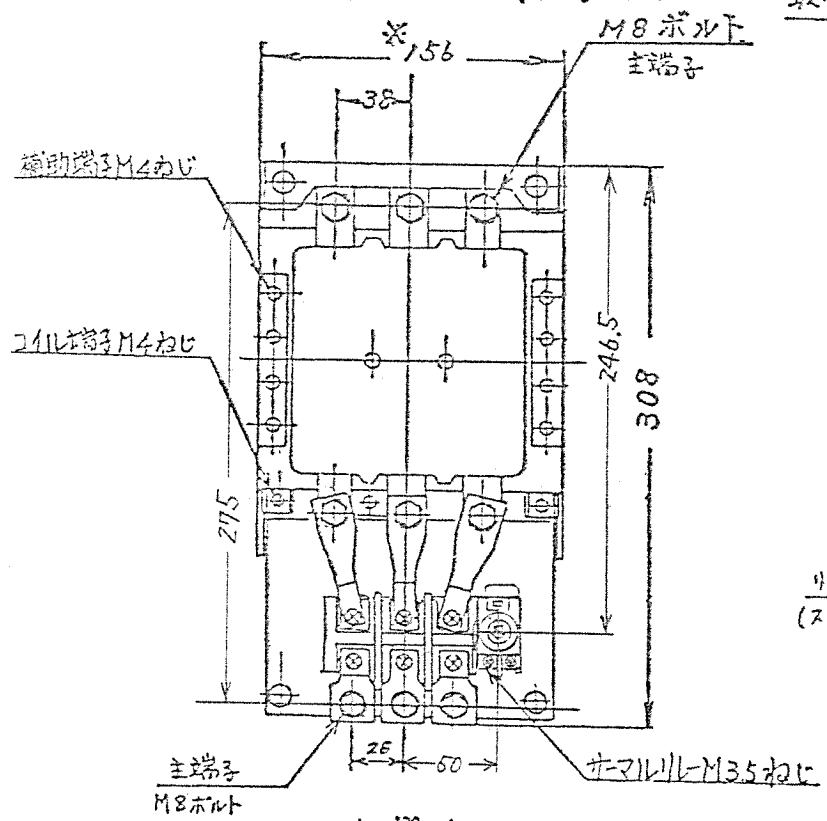

## 日立 電磁開閉器

形式	定格絶縁電圧	最高適用電動機容量	性能	補助接点	適用仕様				重量	
					電動機容量	定格電圧	周波数	サーマル		
K150-EP3	AC 600V	220V 37 kW 150A	JIS AC3-1-1-0	極数 2a 2b (帯4a4b)	kW	操	V	Hz	A	
		440V 60 kW 125A								RO
		550V 60 kW 100A								

※補助接点424b付の場合187

用途	付属品	第三角法
備考		
製図 77-11-29	品名 K150-EP3	日立製作所
審査 小島(信)	寸法	中条五場
承認 石元		図番 325-4307971