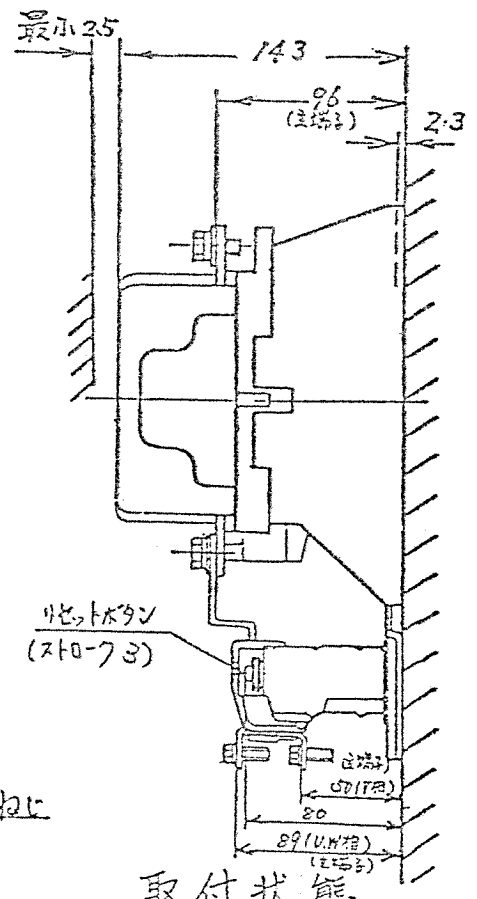

## 日立 電磁開閉器

形式	定格絶縁電圧	最高適用電動機容量	性能	補助接点	適用仕様				重量	
					電動機容量	定格電圧	周波数	サーマル		
K150-EP3	AC 600V	220V 37 kW 150A	JIS AC3-1-1-0	極数 2a 2b (帯4a4b)	kW	操	V	Hz	A	
		440V 60 kW 125A								RO
		550V 60 kW 100A								

※補助接点424b付の場合187

用途	付属品	第三角法
備考		
製図 77-11-29	品名 K150-EP3	日立製作所
審査 小島(信)	寸法	中条五場
承認 石元		図番 325-4307971