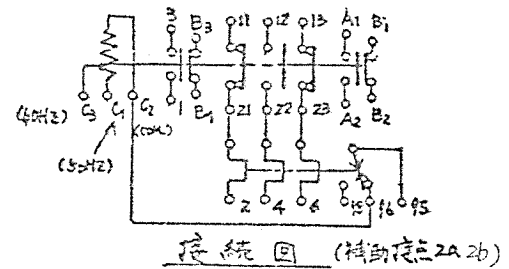

4307971	御注文主	数量	受注番号	作業番号

日立 電磁開閉器

形式	定格絶縁電圧	最高適用電動機容量	性能	補助接点	適用仕様				重量	
					電動機容量	定格電圧	周波数	サーマル		
K150-EP3	AC 600V	220V 37 kW 150A	JIS AC3-1-1-0	極数 2a 2b (帯4a4b)	kW	操	V	Hz	A	
		440V 60 kW 125A								RO
		550V 60 kW 100A								

※補助接点424b付の場合187

用途	付属品	第三角法
備考		
製図 77-11-29	品名 K150-EP3	日立製作所
審査 小島(信)	寸法	中条五場
承認 石元		図番 325-4307971