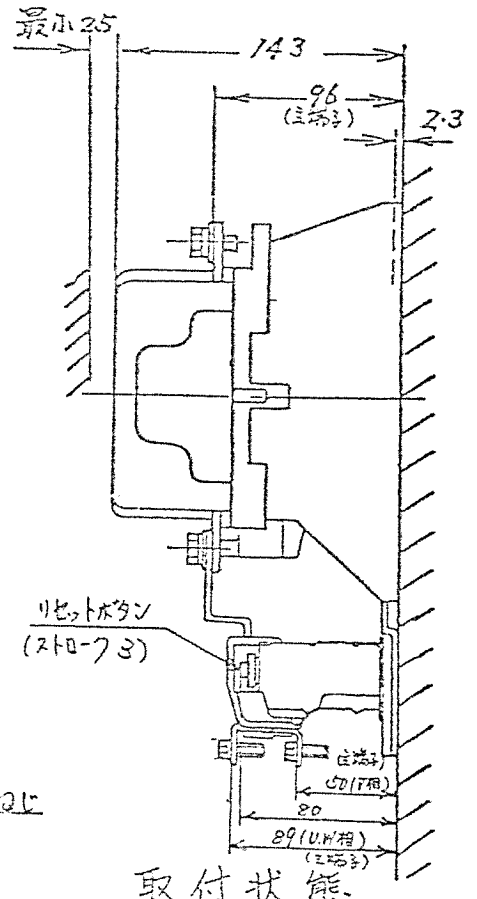

4307970

御注文主	数量	受注番号	作業番号
------	----	------	------

日立電磁開閉器

形式	定格絶縁電圧	最高適用電動機容量	性能	補助接点	適用仕様				重量	
					電動機容量	定格電圧	周波数	サマール		
K120-EP3	AC 600V	220V 30kW/125A	JIS AC3-1-1-0	標準 2a 2b (需寸424b)	kW	主	V	Hz	RC	A
		440V 60kW/125A								
		550V 60kW/100A								

※ 補助接点424b付の場合187

用途	付属品	第三角法
備考		

製図	関	77-11-29	品名 K120-EP3	日立製作所	図番
審査	小島(特)	(-)-(-)	寸法図	中条五場	325-4307970
承認		(-)-(-)			