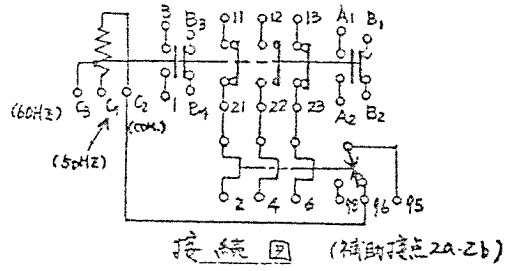

4307970

御注文主	数量	受注番号	作業番号
------	----	------	------

日立電磁開閉器

形式	定格絶縁電圧	最高適用電動機容量	性能	補助接点	適用仕様				重量	
					電動機容量	定格電圧	周波数	サマール		
K120-EP3	AC 600V	220V 30kW/125A	JIS AC3-1-1-0	標準 2a 2b (需寸424b)	kW	主	V	Hz	RC	A
		440V 60kW/125A								
		550V 60kW/100A								

※ 補助接点424b付の場合187

用途	付属品	第三角法
備考		

製図	関	77-11-29	品名 K120-EP3	日立製作所	図番
審査	小島(特)	(-)-(-)	寸法図	中条五場	325-4307970
承認		(-)-(-)			