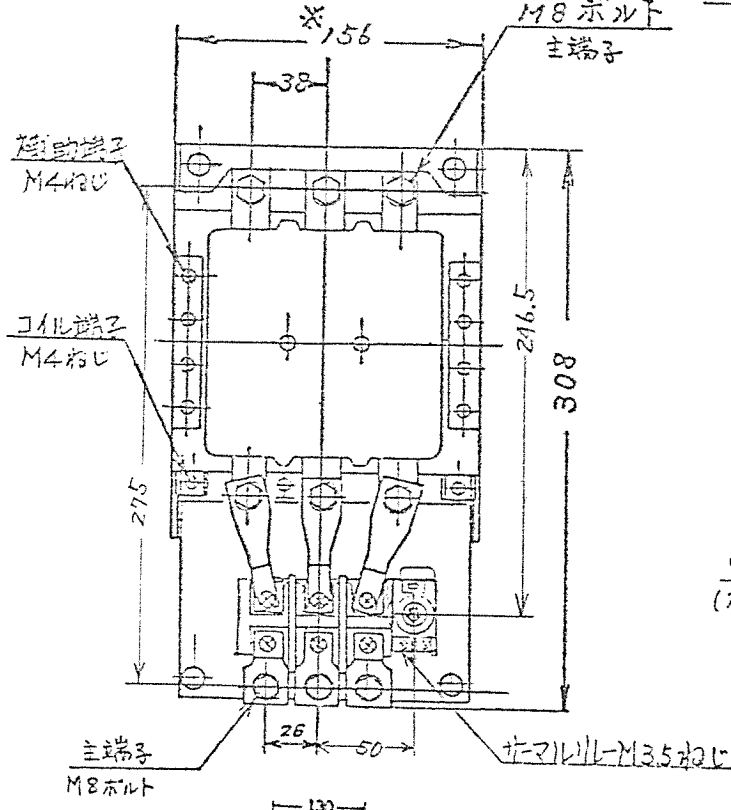

4307970

御注文主	数量	受注番号	作業番号
------	----	------	------

日立電磁開閉器

形式	定格絶縁電圧	最高適用電動機容量	性能	補助接点	適用仕様				重量	
					電動機容量	定格電圧	周波数	サマール		
K120-EP3	AC 600V	220V 30kW/125A	JIS AC3-1-1-0	標準 2a 2b (需寸424b)	kW	主	V	Hz	RC	A
		440V 60kW/125A								
		550V 60kW/100A								

※ 補助接点424b付の場合187

用途	付属品	第三角法
備考		

製図	関	77-11-29	品名 K120-EP3	日立製作所	図番
審査	小島(特)	(-)-(-)	寸法図	中条五場	325-4307970
承認		(-)-(-)			