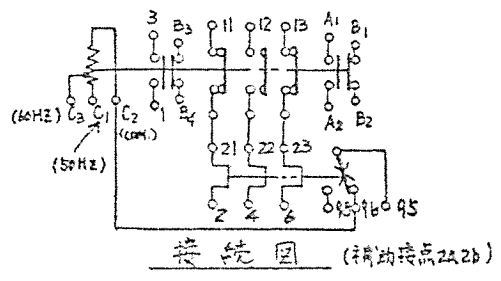

4307969

御注文主	数量	受注番号	作業番号
------	----	------	------

日立電磁開閉器

形式	定格絶縁電圧	最高適用電動機容量	性能	補助接点	適用仕様				重量
					電動機容量	定格電圧	周波数	サマルブレー	
K100-EP3	600V	220V 22 kW 90 A	JIS	標準 2a 2b (最大4a)	kW	主	V	RC	A
		操				V	Hz		

用途	付属品		第三角法
備考			
製図	77-11-29	品名 K100-EP3	日立製作所 図番
審査	小島(作)	寸法図	中条五場 325-4307969
承認			