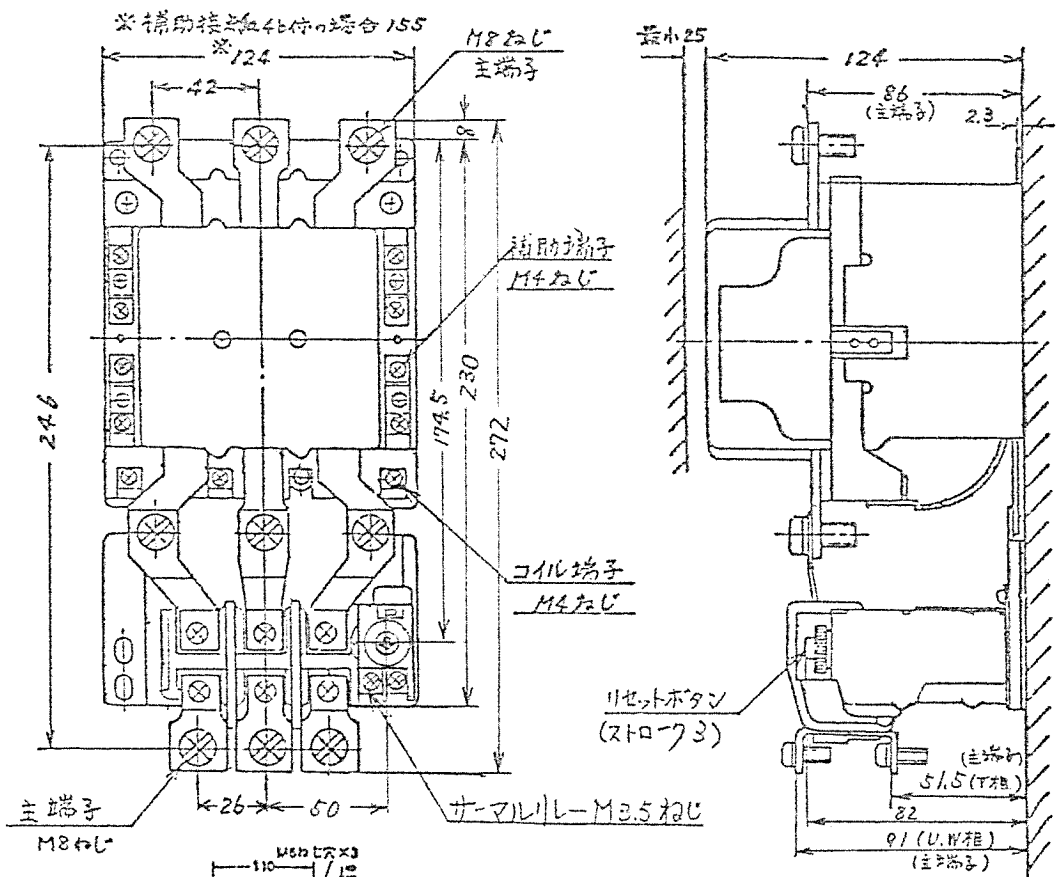

4307969

御注文主	数量	受注番号	作業番号
------	----	------	------

日立電磁開閉器

形式	定格絶縁電圧	最高適用電動機容量	性能	補助接点	適用仕様				重量
					電動機容量	定格電圧	周波数	サマルブレー	
K100-EP3	600V	220V 22 kW 90 A	JIS	標準 2a 2b (最大4a)	kW	主	V	RC	A
		操				V	Hz		

用途	付属品		第三角法
備考			
製図	77-11-29	品名 K100-EP3	日立製作所 図番
審査	小島(作)	寸法図	中条五場 325-4307969
承認			