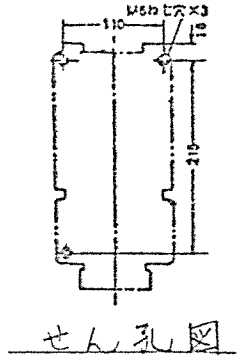

4307969

御注文主	数量	受注番号	作業番号
------	----	------	------

日立電磁開閉器

形式	定格絶縁電圧	最高適用電動機容量	性能	補助接点	適用仕様				重量
					電動機容量	定格電圧	周波数	サマルブレー	
K100-EP3	600V	220V 22 kW 90 A	JIS	標準 2a 2b (最大4a)	kW	主	V	RC	A
		操				V	Hz		

用途	付属品		第三角法
備考			
製図	77-11-29	品名 K100-EP3	日立製作所 図番
審査	小島(作)	寸法図	中条五場 325-4307969
承認			