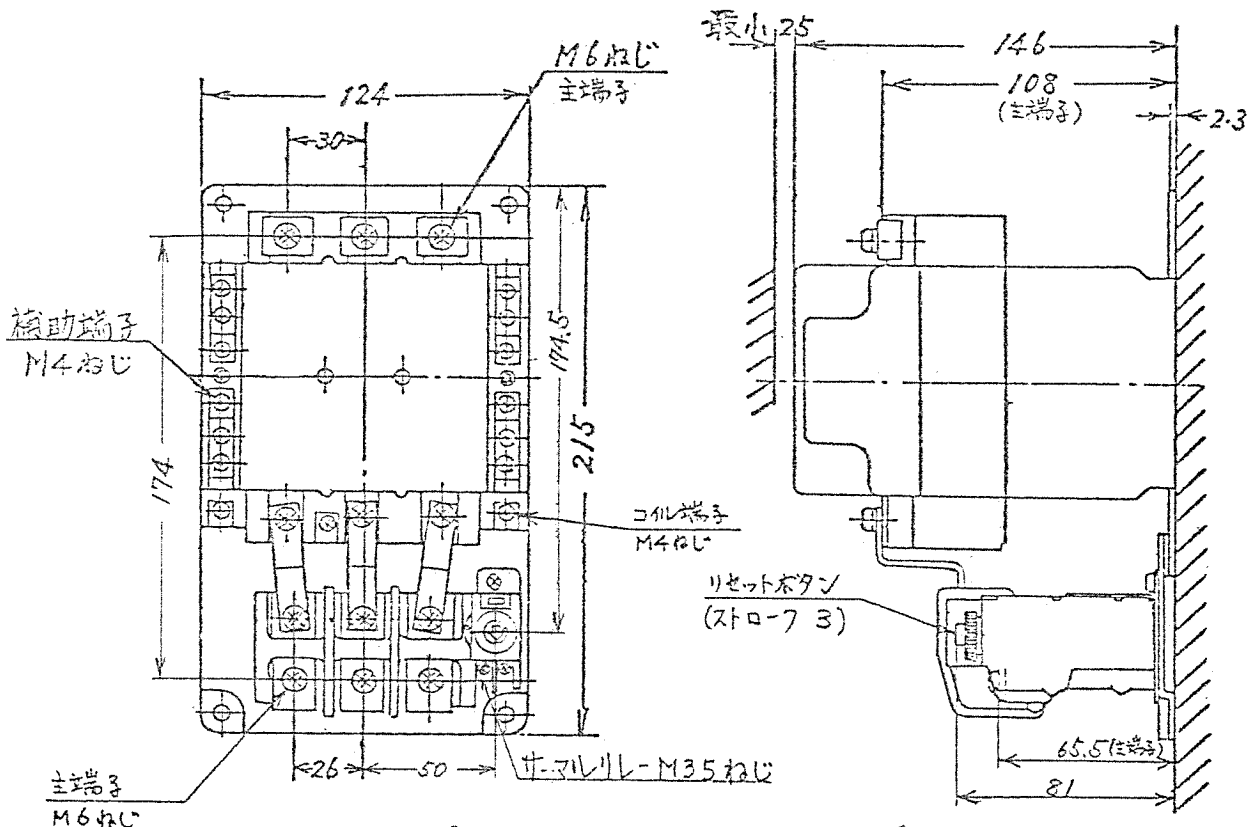

4307968

御注文主

段

数量

受注番号

作業番号

日立電磁開閉器

形式	定格絶縁電圧	最高適用電動機容量	性能	補助接点	適用仕様				重量
					電動機容量	定格電圧	周波数	サマルル	
K60-EP3	AC 600 V	220V 19 kW 80 A	JIS ACS-1-i-0	za 2 b	kW	V	Hz	A	3.8 kg
		440V 37 kW 80 A							
		550V 37 kW 64 A							

取付状態

用途 \_\_\_\_\_ 付属品 \_\_\_\_\_  
備考 \_\_\_\_\_ 第三角法

製図 7712.10	関	77-11-29	品名 K60-EP3	日立製作所	図番
審査	小島(特)	(-)-(-)	寸法図	中条五場	325-4307968
承認		(-)-(-)			