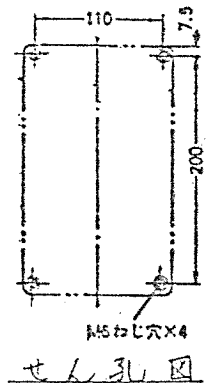

4307968

御注文主

段

数量

受注番号

作業番号

日立電磁開閉器

形式	定格絶縁電圧	最高適用電動機容量	性能	補助接点	適用仕様				重量
					電動機容量	定格電圧	周波数	サマルル	
K60-EP3	AC 600 V	220V 19 kW 80 A	JIS ACS-1-i-0	za 2 b	kW	V	Hz	A	3.8 kg
		440V 37 kW 80 A							
		550V 37 kW 64 A							

取付状態

用途 \_\_\_\_\_ 付属品 \_\_\_\_\_  
備考 \_\_\_\_\_ 第三角法

製図 7712.10	関	77-11-29	品名 K60-EP3	日立製作所	図番
審査	小島(特)	(-)-(-)	寸法図	中条五場	325-4307968
承認		(-)-(-)			