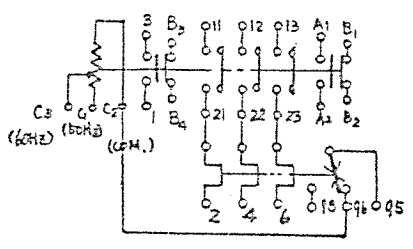

4307968

御注文主

段

数量

受注番号

作業番号

日立電磁開閉器

形式	定格絶縁電圧	最高適用電動機容量	性能	補助接点	適用仕様				重量
					電動機容量	定格電圧	周波数	サマルル	
K60-EP3	AC 600 V	220V 19 kW 80 A	JIS ACS-1-i-0	za 2 b	kW	V	Hz	A	3.8 kg
		440V 37 kW 80 A							
		550V 37 kW 64 A							

取付状態

用途 \_\_\_\_\_ 付属品 \_\_\_\_\_  
備考 \_\_\_\_\_ 第三角法

製図 7712.10	関	77-11-29	品名 K60-EP3	日立製作所	図番
審査	小島(特)	(-)-(-)	寸法図	中条五場	325-4307968
承認		(-)-(-)			