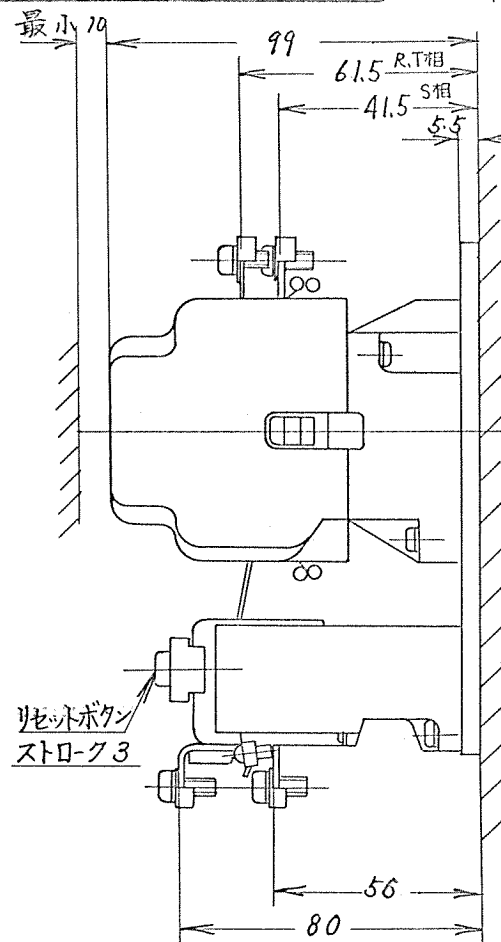

4303488

御注文主

数量

受注番号

作業番号

可逆電磁開閉器

形	式	定格絶縁 電圧	最高適用 電動機容量	適用仕様				重量	
				電動機容量	電圧	周波数	補助接点		
K ₂₀	ER ₃	AC 600V	200V級 5.5kW 26A	kW	主 操	V	Hz	a b	1.9kg
			400V級 7.5kW 17A						

寸三角法

用途

付属品

備考

760809 庫	製図	新野	76-7-15	品名 K ₂₀ -ER ₃ 寸法図	日立製作所 中条工場	図番 325-4303488
	審査	小島(信)	(-)(-)			
	承認	石毛	(-)(-)			