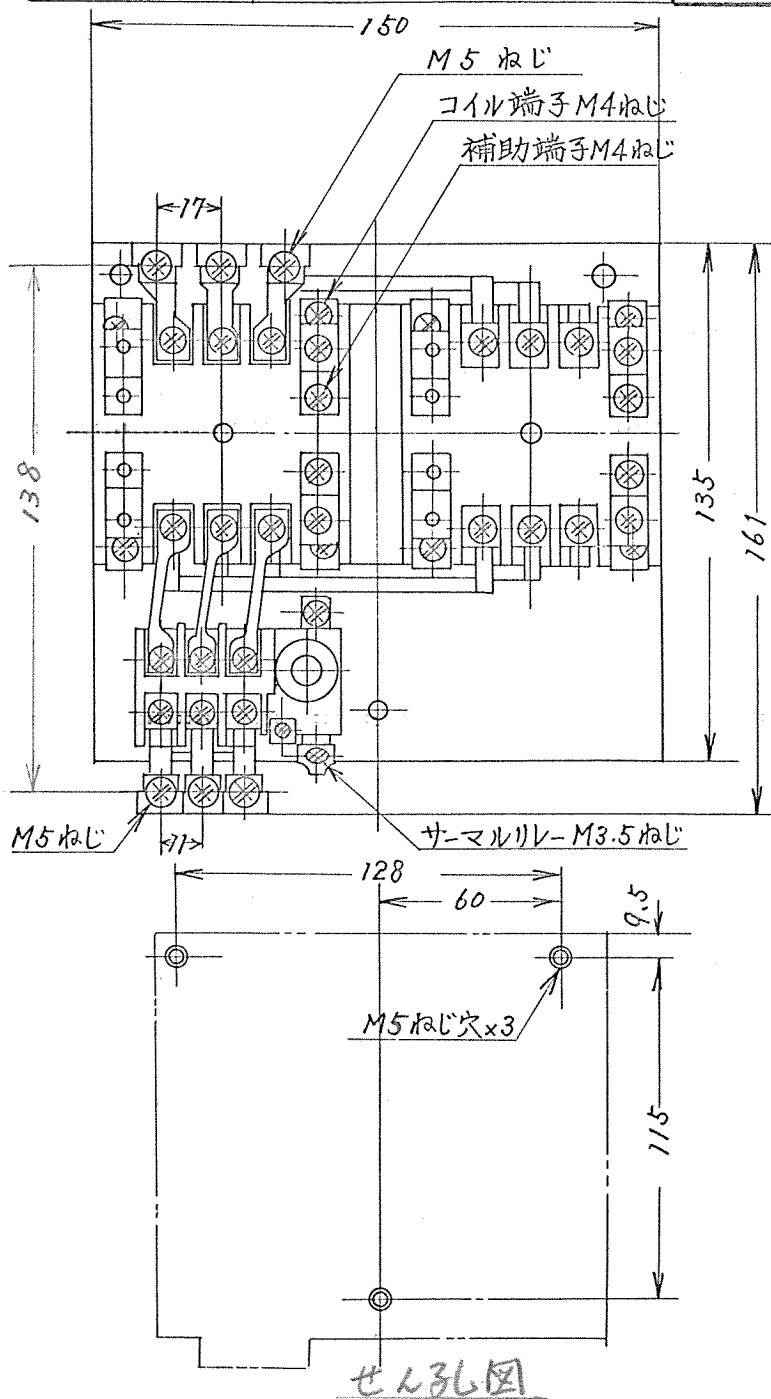

4303488

御注文主

数量

受注番号

作業番号

可逆電磁開閉器

形	式	定格絶縁 電圧	最高適用 電動機容量	適用仕様				重量	
				電動機容量	電圧	周波数	補助接点		
K ₂₀	ER ₃	AC 600V	200V級 5.5kW 26A	kW	主 操	V	Hz	a b	1.9kg
			400V級 7.5kW 17A						

寸三角法

用途

付属品

備考

760809 庫	製図	新野	76-7-15	品名 K ₂₀ -ER ₃ 寸法図	日立製作所 中条工場	図番 325-4303488
	審査	小島(信)	(-)(-)			
	承認	石毛	(-)(-)			