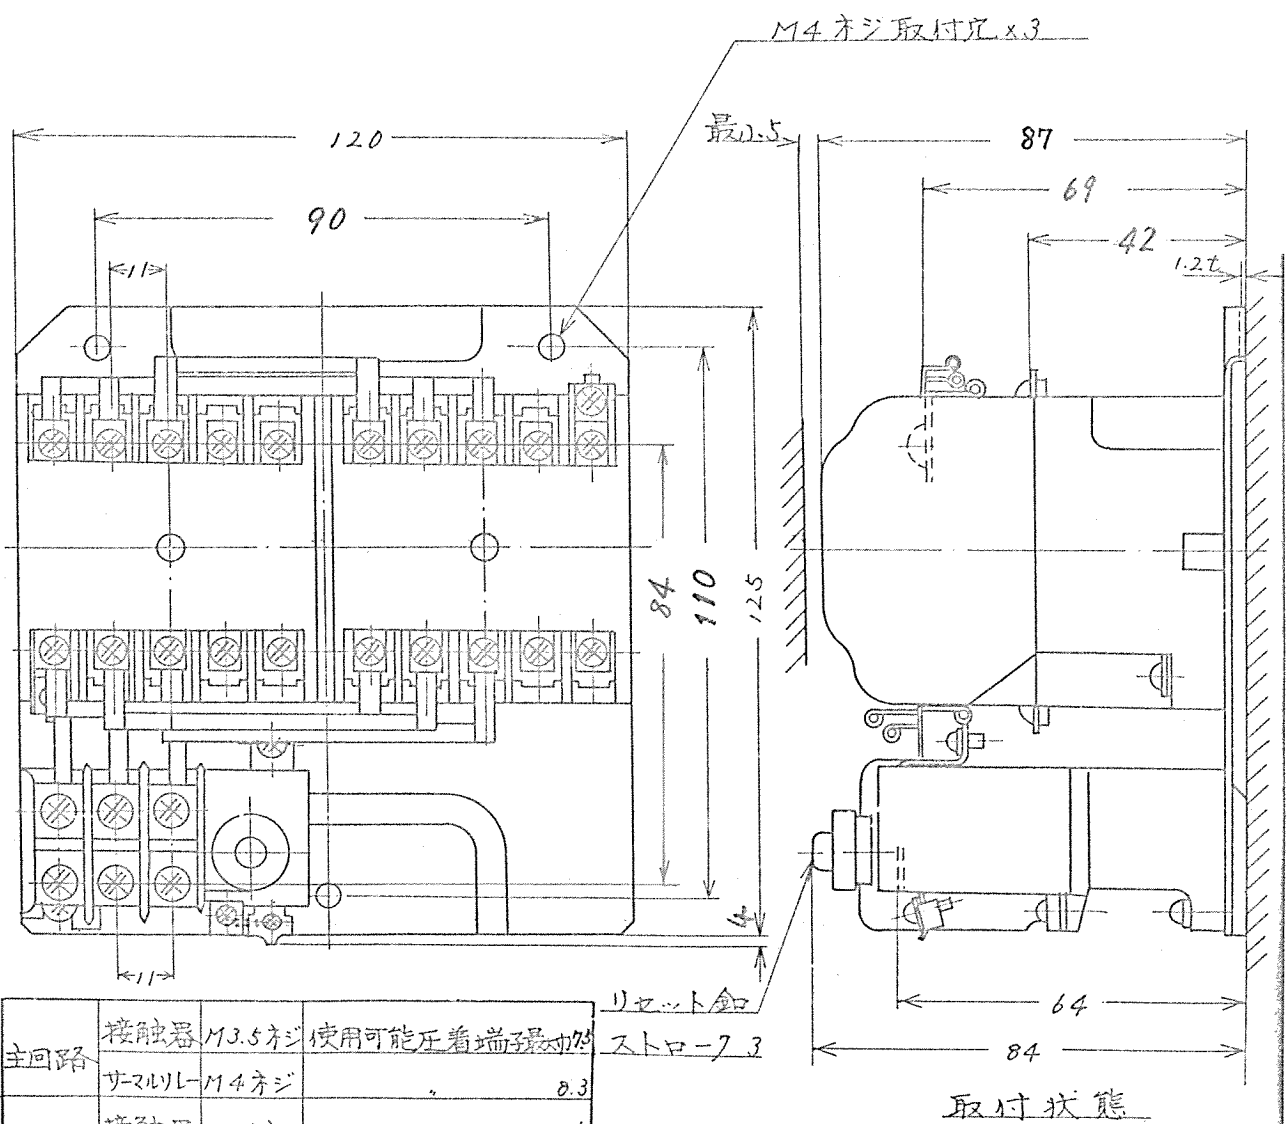

## 可逆電磁開閉器

形 式	定格絶縁電圧	最高適用電動機容量	適用仕様				重量
			電動機容量	電 圧	周波数	補助接点	
K12	ER3	AC 600V	200 <sup>V</sup> 級 2.2KW 12A	主 標	V	HZ	(a1b)x2
			400 <sup>V</sup> 級 2.2KW 6A				

取付状態

才三角法

用途 \_\_\_\_\_ 付属品 \_\_\_\_\_  
備考 \_\_\_\_\_

760809 庫	製図	新野	76-7-15	品名 K12-ER3 寸法図	日立製作所 中条工場	図番 325-4303486
	審査	小島(修)	(-)(-)			
	承認	石毛	(-)(-)			