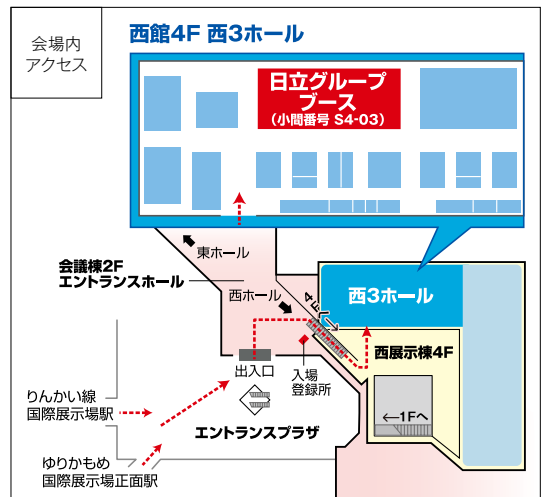

イメージ図

システムコントロールフェア2015／計測展2015 TOKYO

2015年12月2日(水)～4日(金) 10:00～17:00

- 会場：東京ビッグサイト 西3ホール
- 主催：一般社団法人 日本電機工業会 (JEMA)
一般社団法人 日本電気制御機器工業会 (NECA)
- 入場料：1,000円(税込み) ※事前登録・招待券持参で無料

<http://scf.jp/ja/> (システムコントロールフェア2015)
<http://jemima.or.jp/tokyo/ja/> (計測展2015 TOKYO)

日立グループブース

現場と経営を
つなぐ
モノづくりの革新

日立グループブース 特設Webサイト <http://www.hitachi.co.jp/scf-mcs/>

【出展企業】

株式会社 日立産機システム
株式会社 日立産業制御ソリューションズ
株式会社 日立システムズ
株式会社 日立ソリューションズ
株式会社 日立ハイテクマテリアルズ
株式会社 日立ハイテクフィールドイング
株式会社 日立ハイテクソリューションズ
株式会社 日立パワーソリューションズ
株式会社 日立製作所

システムコントロールフェア
SCF 2015

計測展2015
TOKYO

講演・セミナー

申込みが
必要です

講演会・セミナーにご参加いただく際には、
予め下記の主催ホームページからのお申込み願います。
<http://scf.jp/ja/>

※席数に限りがございますのでお早めにお申し込みください。

基調講演

12月2日(水)