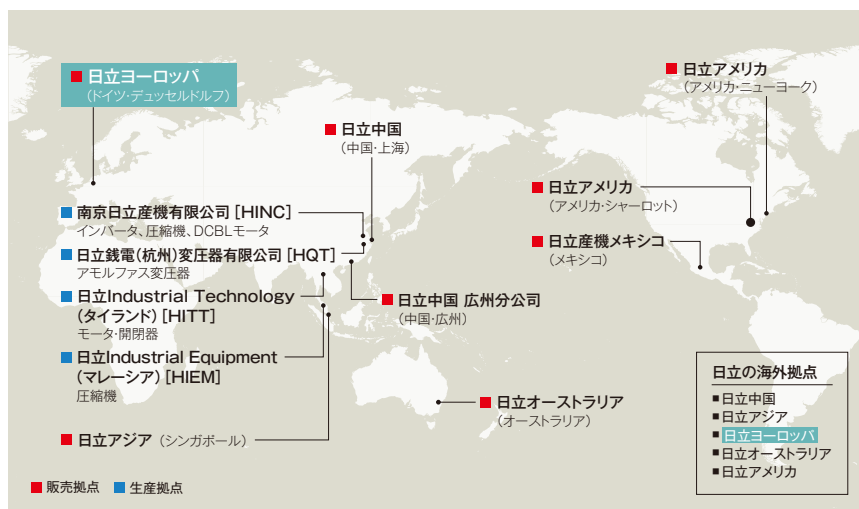

海外進出に関するご相談がございましたら、各支社までお問合せください。
<http://www.hitachi-ies.co.jp>