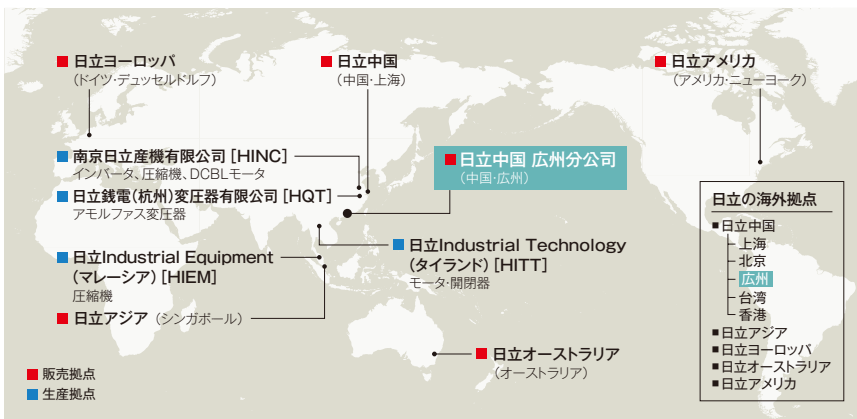

海外進出に関するご相談がございましたら、各支社までお問合せください。
<http://www.hitachi-ies.co.jp>