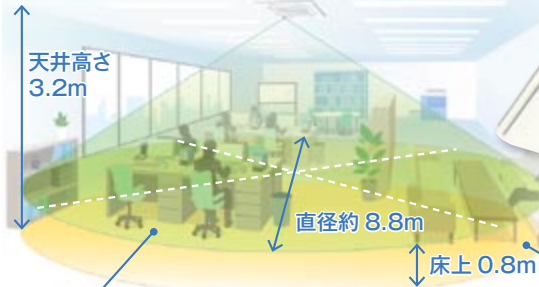

業務用  
空調機器

パッケージエアコン室内ユニット  
**てんかせ4方向**

人感センサー

カバーの中に4個のセンサーが入っています。

輻射温度センサー

<検知エリアのイメージ>

4個の人感センサーでエリアごとに人の活動量をキャッチ

輻射温度センサーで床やテーブルなどの輻射温度を測定

**人感センサー&輻射温度センサー**

人の活動量と床やテーブルなどの輻射温度をしっかりキャッチ。

新製品のてんかせ4方向には、4個の人感センサーと1個の輻射温度センサーを搭載した化粧パネルをラインアップ。

空調スペースを4エリアに分けてセンシングし、エリアごとに人の活動量を見分けます。

さらに床やテーブルなどの輻射温度を検知し、室内の状況に応じた空調コントロールを可能にしました。

特長 1 エリアの状態に応じて、  
風向きを自動調整