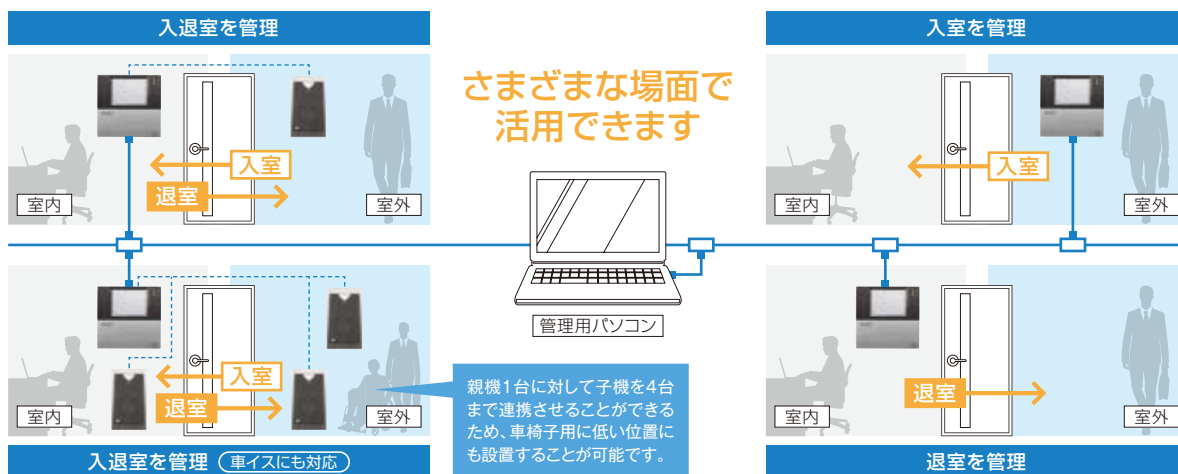

ソリューション  
システム

液晶タッチパネル付き入退室コントローラ

**SANnext**

オプションのネットワーク管理で  
**255台までの  
接続管理に  
対応!**

入退室管理に特化した、ICカードリーダー体型コントローラ。  
本機単体での管理(microSD保存)からネットワーク管理まで、幅広く対応できます。

特長  
1**ネットワークを使った  
集中管理が可能**

スタンドアロンタイプはもちろんのこと、ネットワークによる集中管理システムも構築できます。管理用パソコンにて集中管理ソフトを利用し、ネットワーク経由で最大255台まで接続管理が可能です。

特長  
2**3通りのICカード  
登録方法をサポート**

「本機単体」「添付ユーティリティソフト+microSDカード」「ネットワークによる通信」の3通りのカード登録方法をサポートしているので、さまざまな環境で対応可能です。

お問合せ：日立産機システム エンジニアリング事業推進本部 03-4345-6023