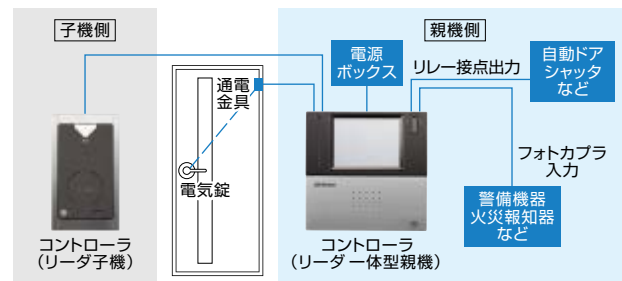

## これ一台で 入退室管理が可能

リーダ、コントローラ一体型となっており、本機単体で非接触ICカード情報の登録、削除、読み取り、照合判別、電気施錠ができます。3種類\*の非接触ICカードに対応しています。

\* FeliCa(IDm)、MIFARE(UID)、ISO15693(UID)

特長  
2

## 取り付けが容易

コントローラの壁面埋め込み設置は、標準のコンセントボックスサイズで取り付けが容易です。

特長  
3